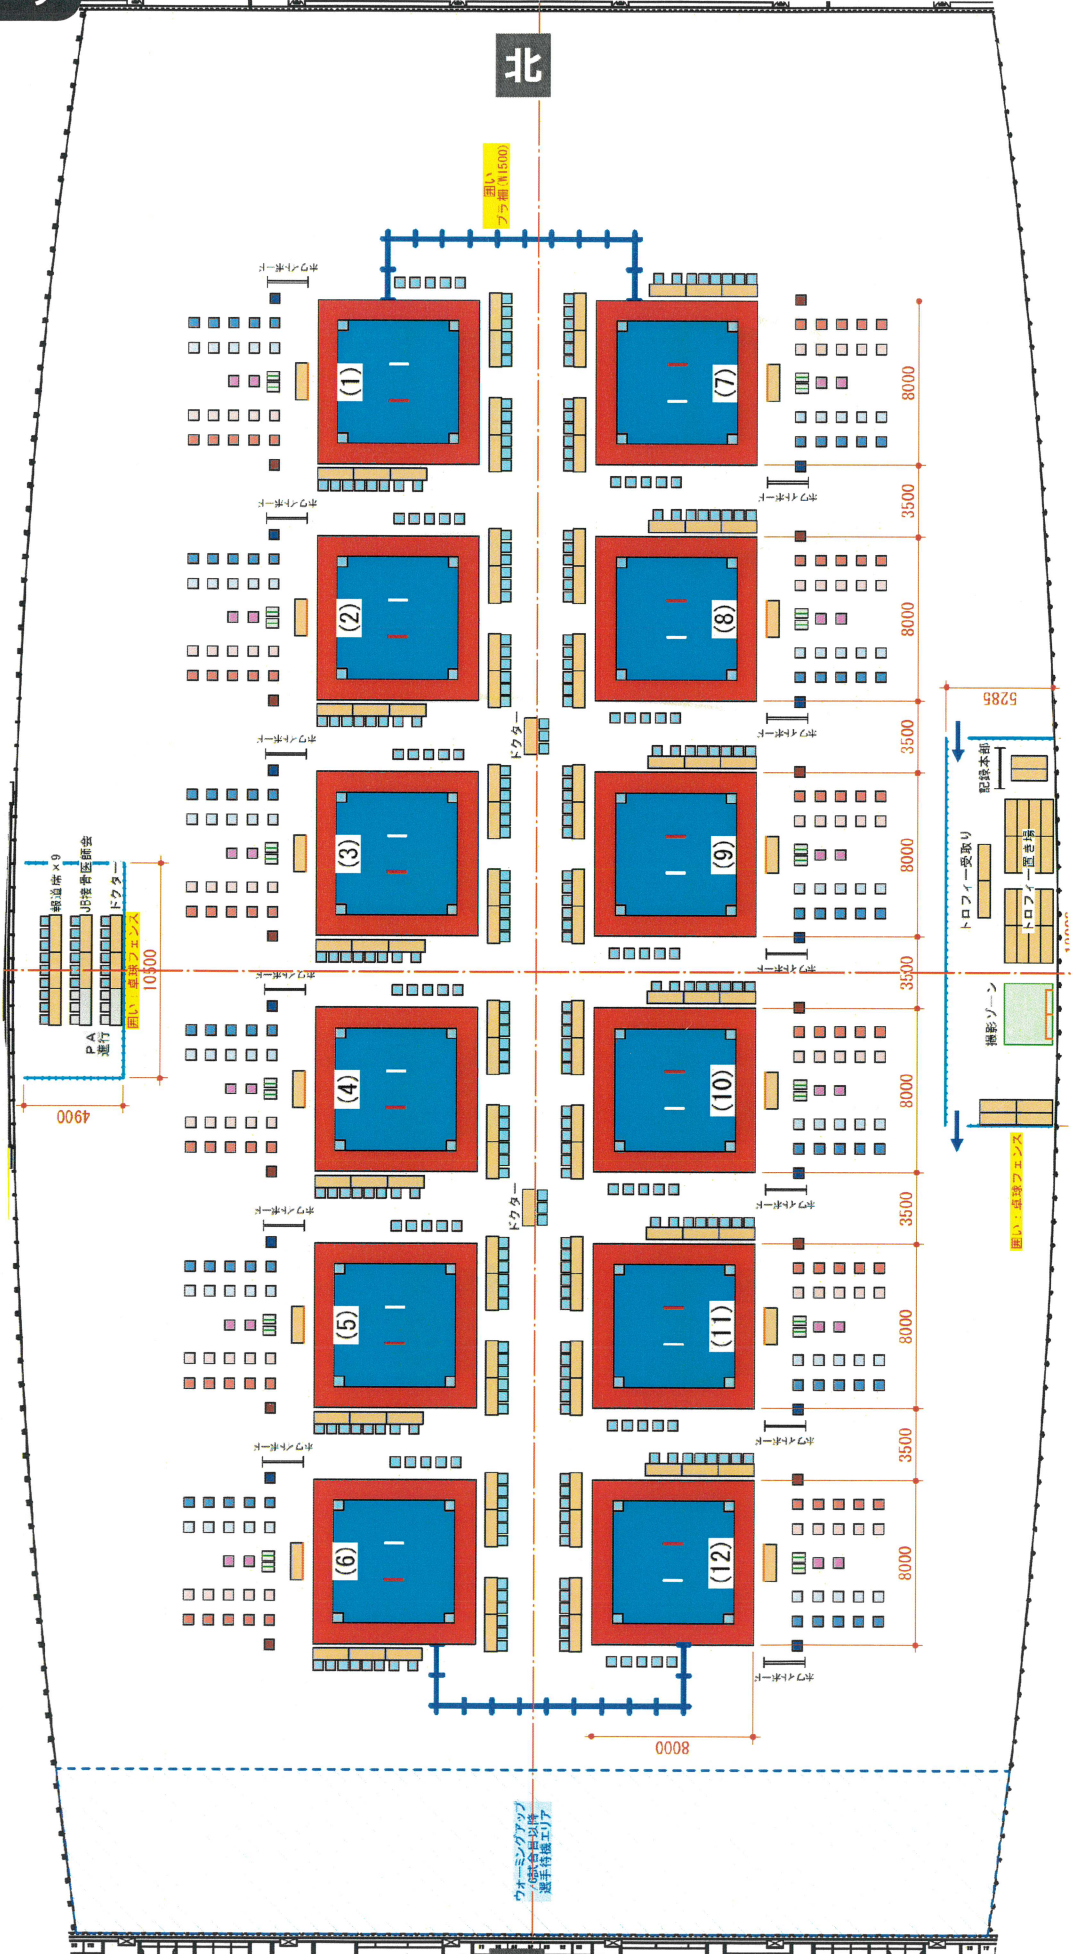

メインアリーナ

北

新しいフロア幅員1600

西エリア

東エリア

南

観覧席x9
P.A. 進行
選手控室
選手控えベンチ
ドクター
新しい通路幅員1600

5285
トロッピー受取り
配給本部
トロッピー置き場
撮影ゾーン
新しい通路幅員1600

ワンマンカメラ
設置予定エリア