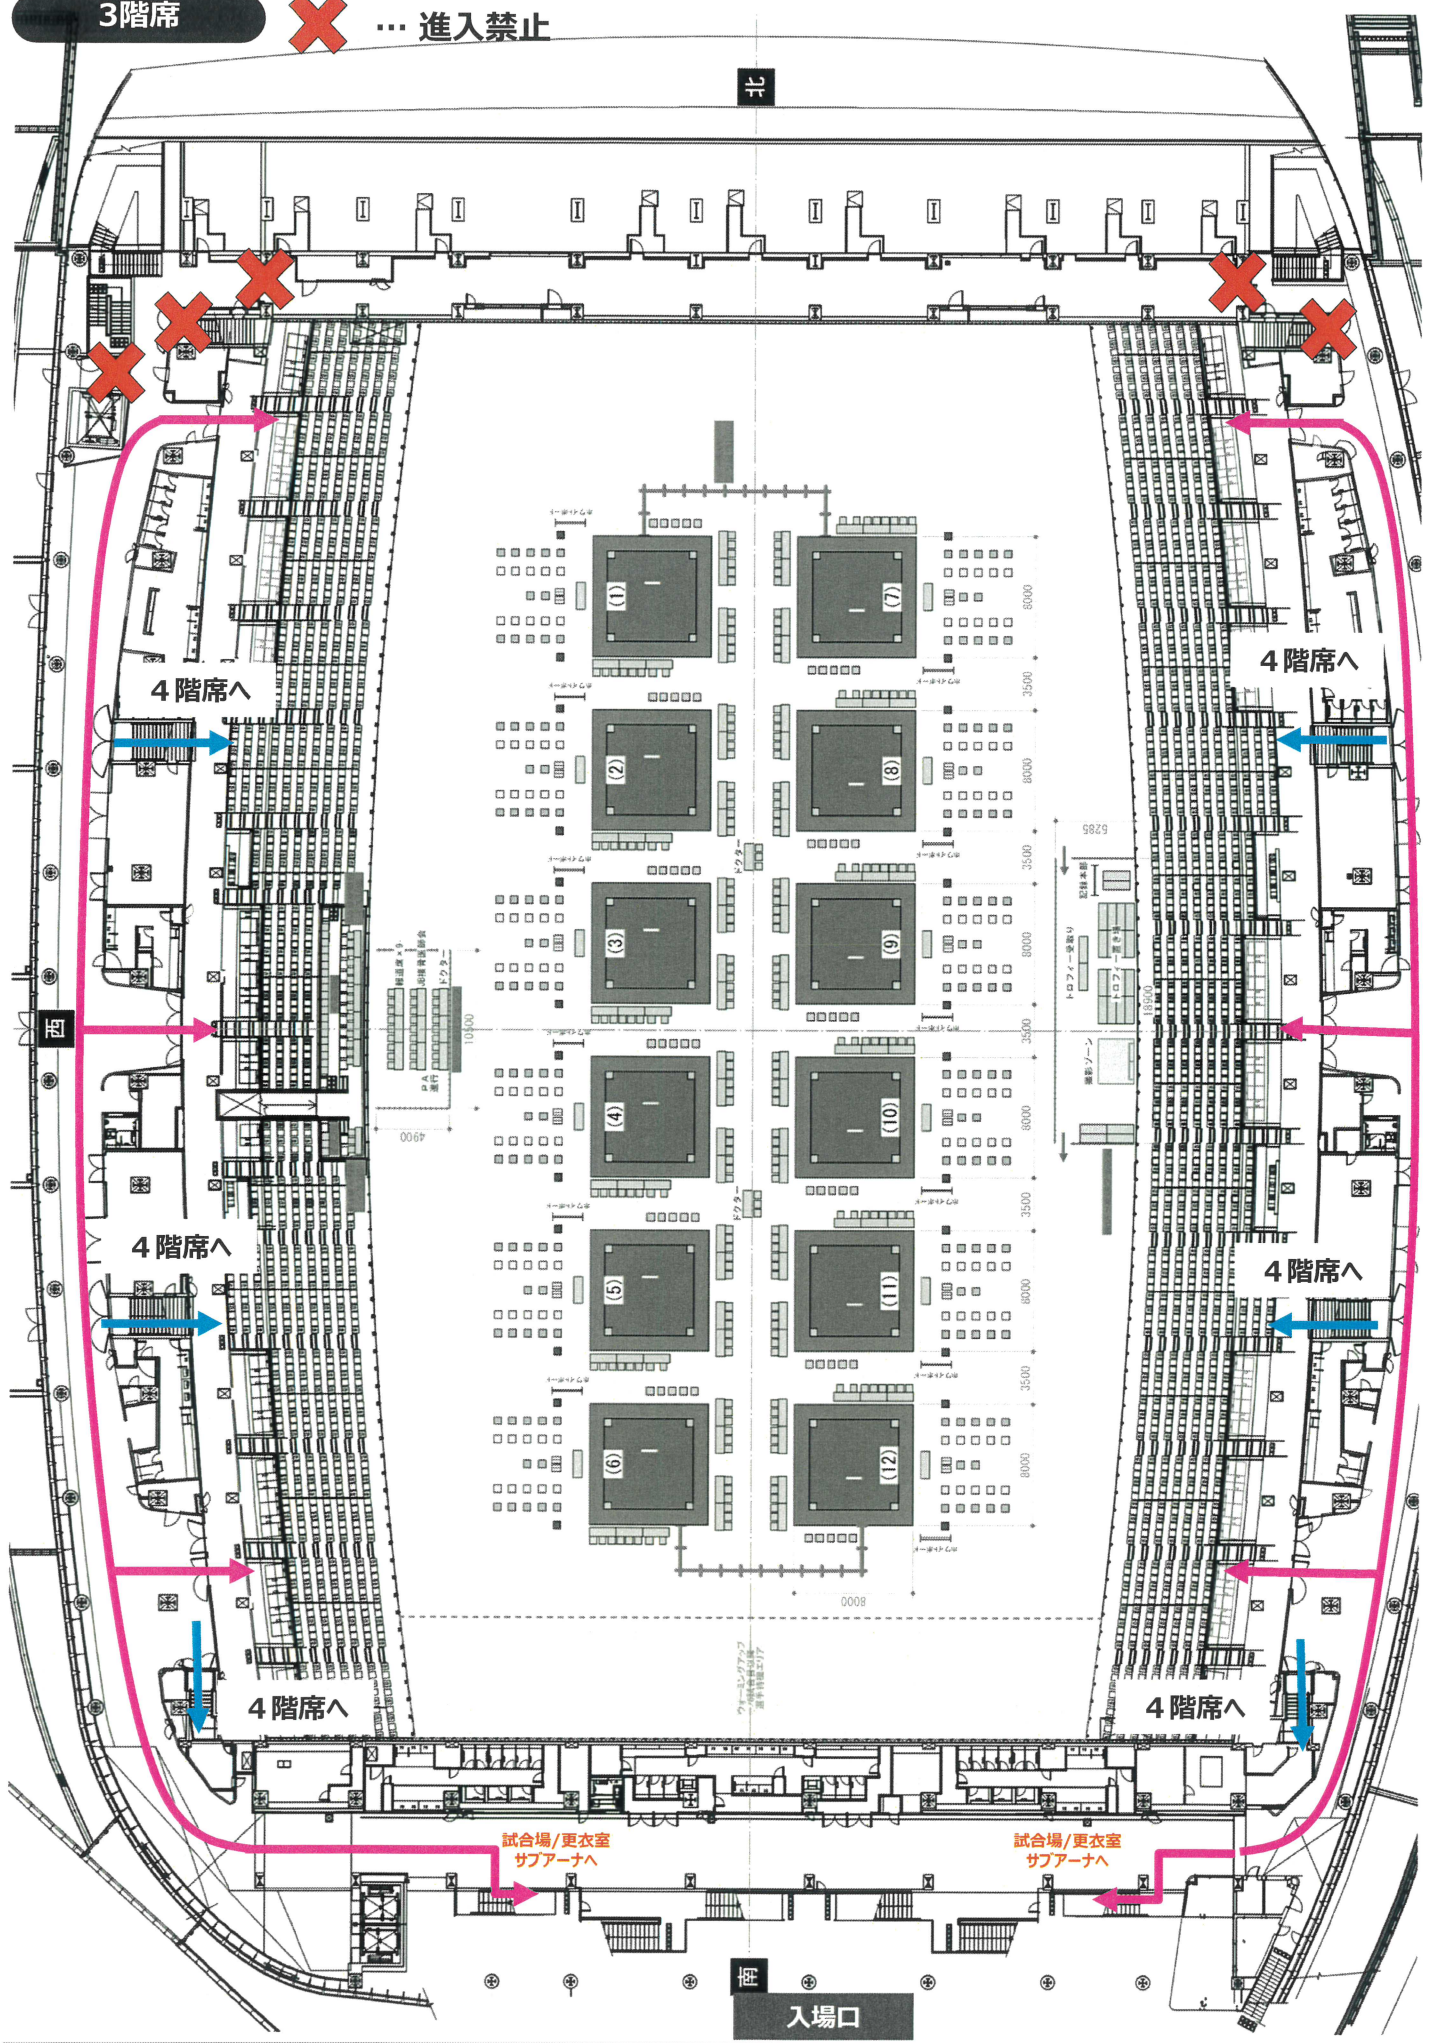

3階席

… 進入禁止

北

西

4階席

4階席

4階席

4階席

4階席

4階席

試合場/更衣室
サブアーナ

試合場/更衣室
サブアーナ

押

入場口