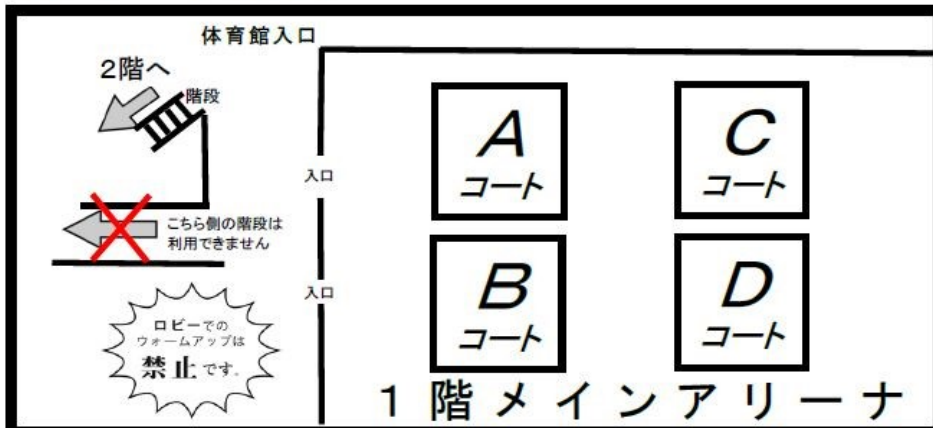

※必ずトーナメント表をご確認ください!

※帯の条件をご確認ください!

試合時間表

階級	本戦	延長戦	最終延長戦
全階級	90秒	今大会は本戦マスト判定。 延長は無しとします。	

※試合時間は変更もあり得ます

各コート案内

体重測定は各コートで行います

第一部 9:20~10:00、第二部 13:00~13:30