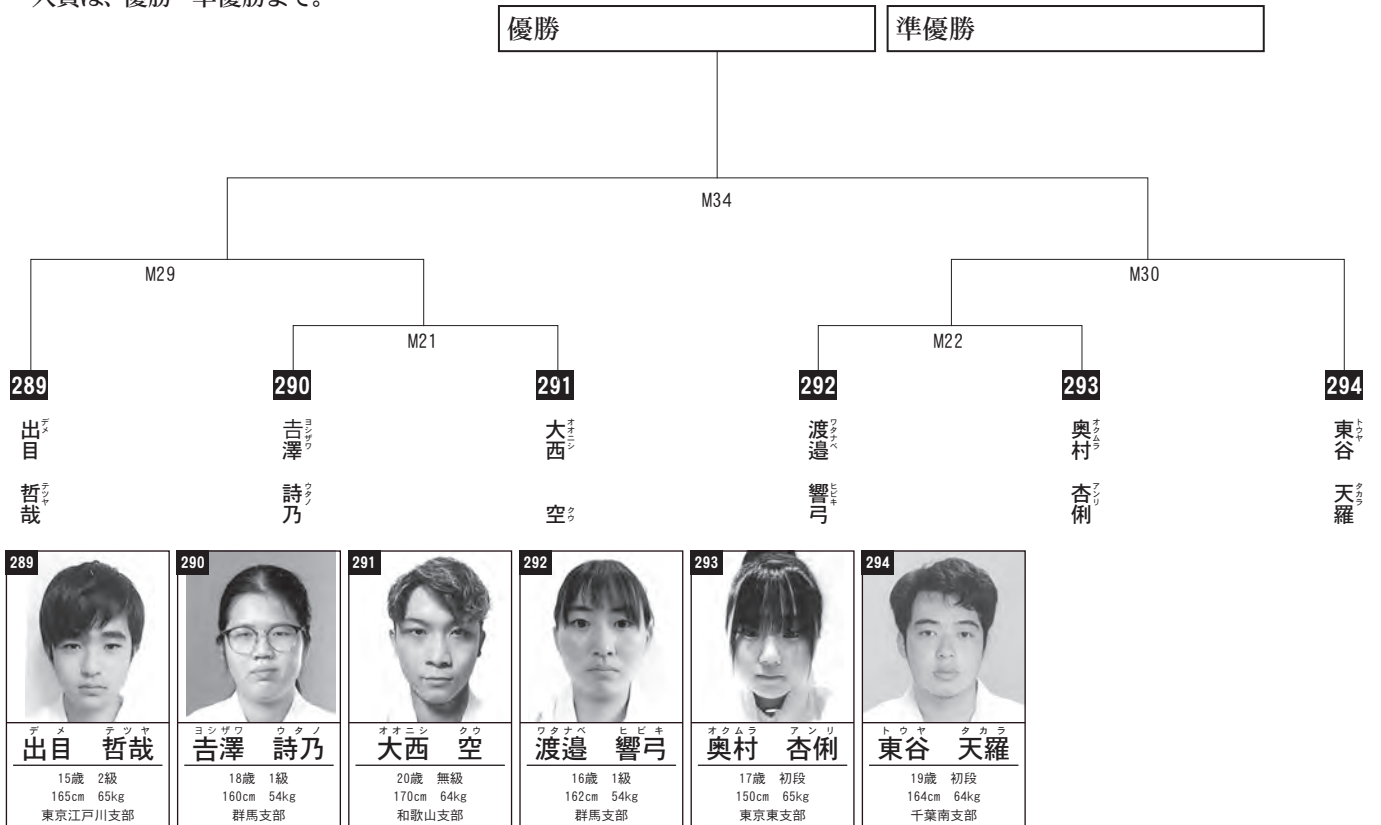

入賞は、優勝・準優勝まで。

必勝！新極真会群馬支部

◆クライアントの想いをカタチに…

ホームページ制作 / 写真・動画撮影
オリジナル PC 組立代行 / SNS 用ショート動画制作
ノベルティ・販促グッズ制作 / 各種広告物制作 etc...
群馬県伊勢崎市拠点の、株式会社ネットライフにお任せください！

業務拡大につき
正社員・アルバイト大募集

NET LIFE
<https://netlife.co.jp>