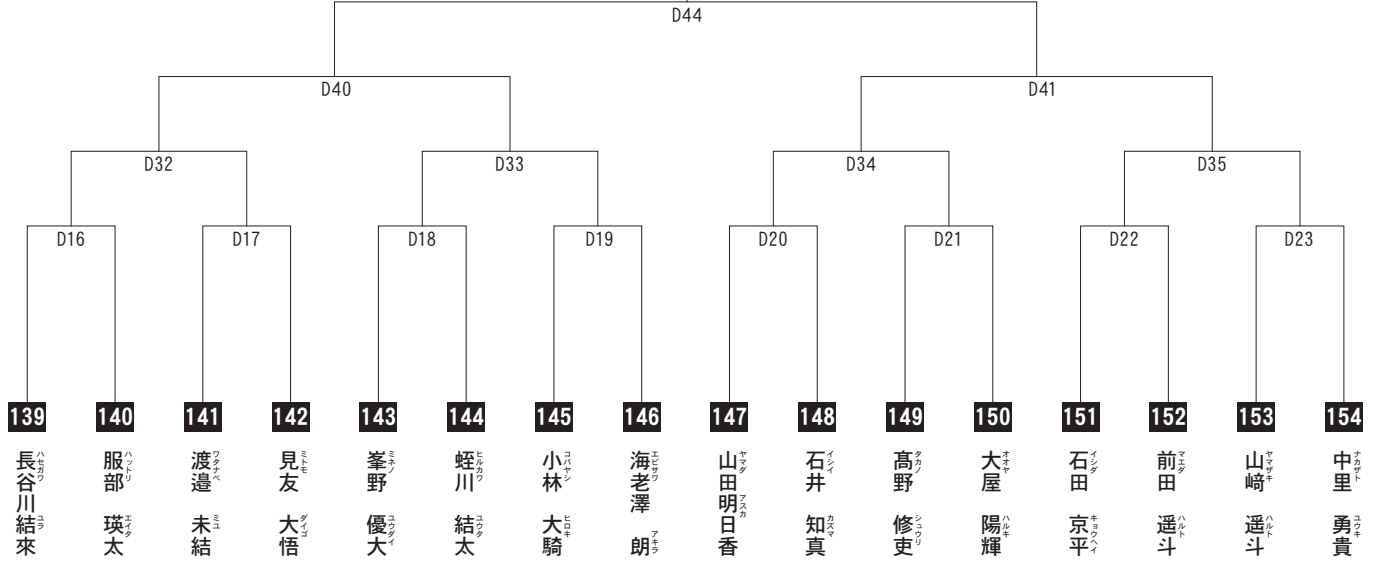

平日受付 9時~17時

真心サービスが当社の誇りです

入賞は、優勝・  
準優勝・3位（2名）  
まで。

優勝	準優勝
	3位
	3位

 139 長谷川結来 9歳 7級 135cm 27kg 栃木支部	 140 服部瑛太 10歳 7級 135cm 35kg 群馬支部	 141 渡邊未結 10歳 10級 128cm 26kg 新潟支部	 142 見友大悟 10歳 9級 125cm 25kg 群馬支部	 143 峯野優大 10歳 9級 134cm 29kg 埼玉武蔵支部	 144 蛭川結太 9歳 9級 129cm 30kg 群馬支部	 145 小林大騎 10歳 8級 129cm 32kg 群馬支部	 146 海老澤朗 9歳 7級 128cm 28kg 栃木支部
 147 山田明日香 10歳 8級 140cm 30kg 群馬支部	 148 石井知真 9歳 10級 130cm 32kg 群馬支部	 149 高野修吏 10歳 10級 136cm 31kg 群馬支部	 150 大屋陽輝 10歳 9級 139cm 43kg 栃木支部	 151 石田京平 9歳 無級 141cm 41kg 群馬支部	 152 前田遥斗 10歳 7級 136cm 28kg 東京佐伯道場	 153 山崎遥斗 10歳 8級 137cm 26kg 群馬支部	 154 中里勇貴 10歳 7級 142cm 32kg 栃木支部