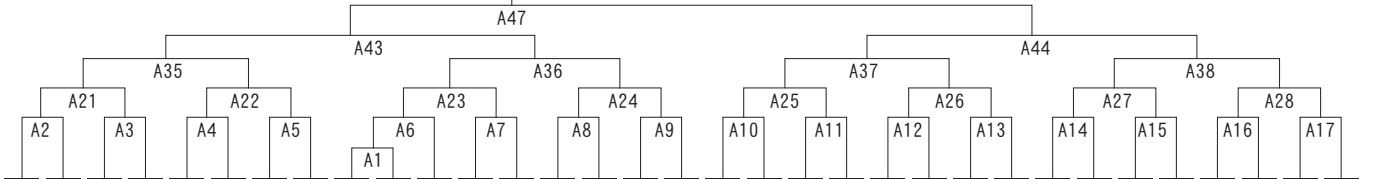

## 幼年（年長）の部

型

入賞は、優勝・準優勝まで。

優勝

準優勝

入賞は、優勝・準優勝・  
3位(2名)・5位(4名)まで。

優勝	準優勝	5位
	3位	5位
	3位	5位
		5位

18	19	20	21	22	23	24	25	26	27	28	29	30	31	32	33	34	35	36	37	38	39	40	41	42	43	44	45	46	47	48	49	50
五味川結愛	林虎之介	小林龍矢	岡田悠聖	多賀谷圭	高野仁琴	阿久津尊	高橋麗禾	田川直幸	平原駿太	佐々木陽大	中川梓	石坂優真	田口莉翔	大澤蒼大	坂田蒼弥	南彩里	松尾健翔	芳野陽向	谷崇仙	岩崎玲斗	脇野碧人	宮田翔	清水一心	渡邊陽琉	吉田叶夢	砥石優多	本多紡	吉田塔哉	塩田晃太郎	安田祐	吉川旺希	鈴木蒼太