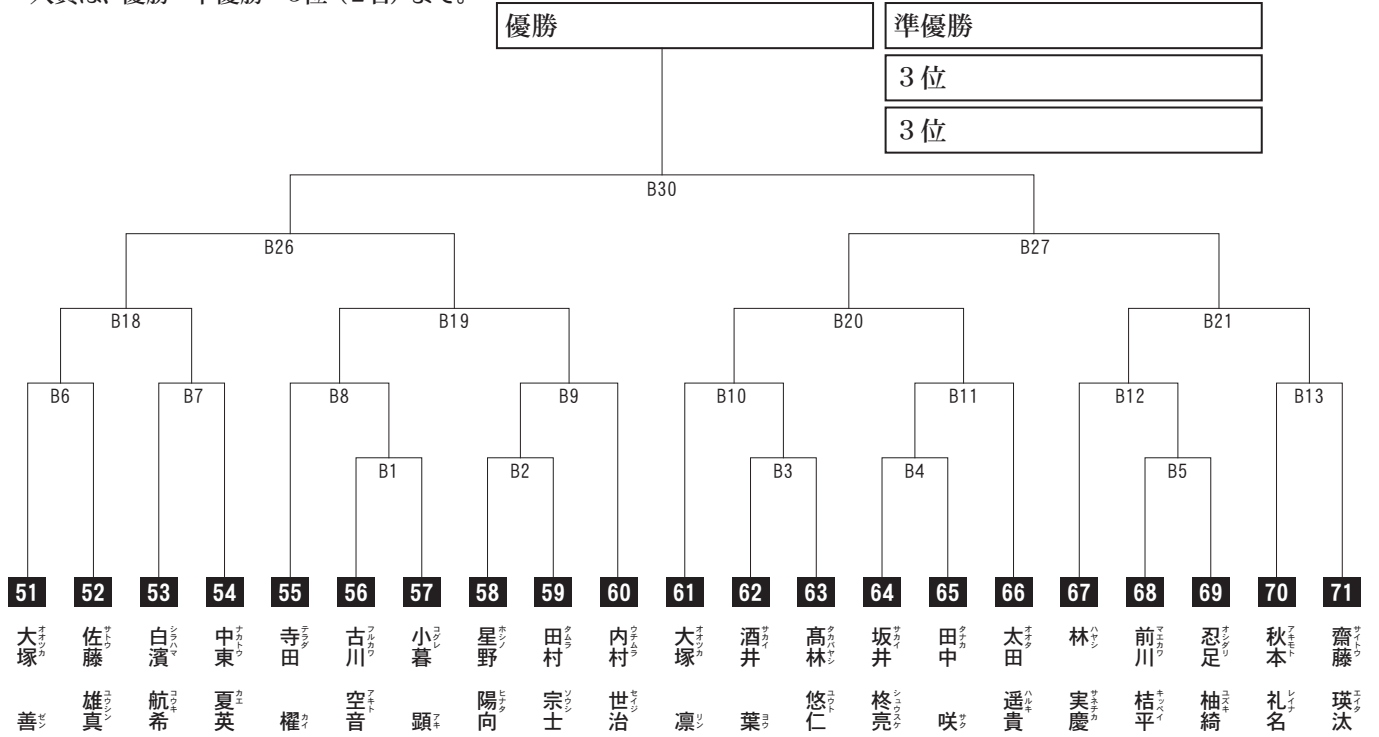

入賞は、優勝・準優勝・3位（2名）まで。

51	52	53	54	55	56	57	58
オオツカ ゼン 大塚 善 8歳 7級 132cm 31kg 群馬支部	サトウ ユウシン 佐藤 雄真 8歳 7級 128cm 30kg 千葉南支部	シラハマ コウキ 白濱 航希 8歳 7級 128cm 30kg 東京豊島支部	ナカトウ カエ 中東 夏英 8歳 7級 130cm 26kg 埼玉武蔵支部	テラダ カイ 寺田 權 8歳 9級 130cm 28kg 群馬支部	フルカワ アキト 古川 空音 8歳 9級 121cm 25kg 新潟支部	コグレ アキ 小暮 頭 7歳 無級 122cm 23kg 群馬支部	ホシノ ヒナタ 星野 陽向 8歳 7級 128cm 30kg 埼玉大宮西支部
59	60	61	62	63	64	65	66
タムラ ソウシ 田村 宗士 8歳 無級 123cm 24kg 群馬支部	ウチムラ セイジ 内村 世治 7歳 7級 135cm 35kg 東京豊島支部	オオツカ リン 大塚 凜 8歳 7級 124cm 24kg 群馬支部	サカイ ヨウ 酒井 葉 8歳 7級 124cm 27kg 東京首都西支部	タカハヤシ ユウト 高林 悠仁 7歳 10級 116cm 18kg 埼玉武蔵支部	サカイ シュウスケ 坂井 柗亮 7歳 10級 115cm 22kg 群馬支部	タナカ サク 田中 咲 7歳 7級 133cm 30kg 東京豊島支部	オオタ ハルキ 太田 遥貴 8歳 9級 129cm 28kg 群馬支部
67	68	69	70	71			
ハヤシ サネチカ 林 実慶 8歳 8級 126cm 25kg 東京佐伯道場	マエカワ ケイペイ 前川 桔平 7歳 10級 122cm 25kg 群馬支部	オシダリ ユズキ 忍足 柚綺 8歳 10級 130cm 34kg 埼玉武蔵支部	アキモト レイナ 秋本 礼名 7歳 7級 127cm 28kg 東京北西支部	サイトウ エイタ 齋藤 瑛汰 8歳 8級 118cm 23kg 群馬支部