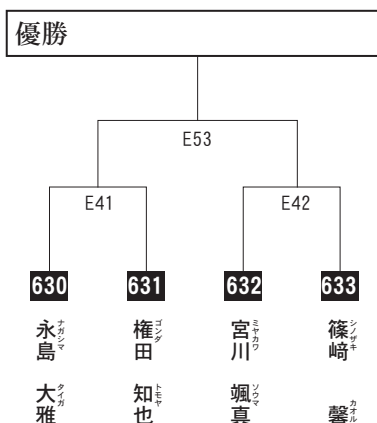

Eコート

中学1年生男子 初級 重量級〔45kg以上〕の部

組手

入賞は、優勝まで。

630
永島 大雅
13歳 5級
163cm 55kg
栃木支部

631
権田 知也
12歳 5級
160cm 61kg
神武会館

632
宮川 颯真
12歳 6級
151cm 54kg
新潟支部

633
篠崎 馨
13歳 6級
161cm 48kg
群馬支部