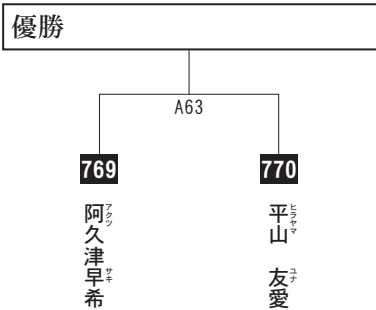

Aコート

デビュー 小学2年生 女子の部

組手

入賞は、優勝まで。