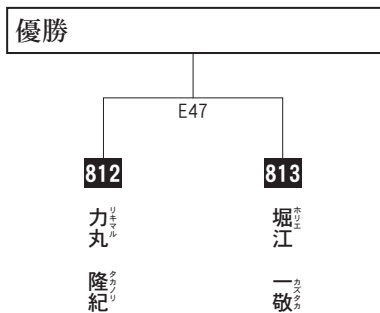

Eコート

デビュー シニア男子 [50歳～] の部

組手

入賞は、優勝まで。

812	
リキマル タカノリ	カ丸 隆紀
58歳 8級	165cm 70kg
練馬支部	

813	
ホリエ カズタカ	堀江 一敬
52歳 8級	171cm 67kg
茨城県央支部