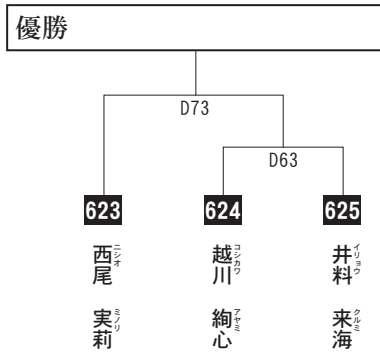

Dコート

小学5年生 女子 上級の部

組手

入賞は、優勝まで。