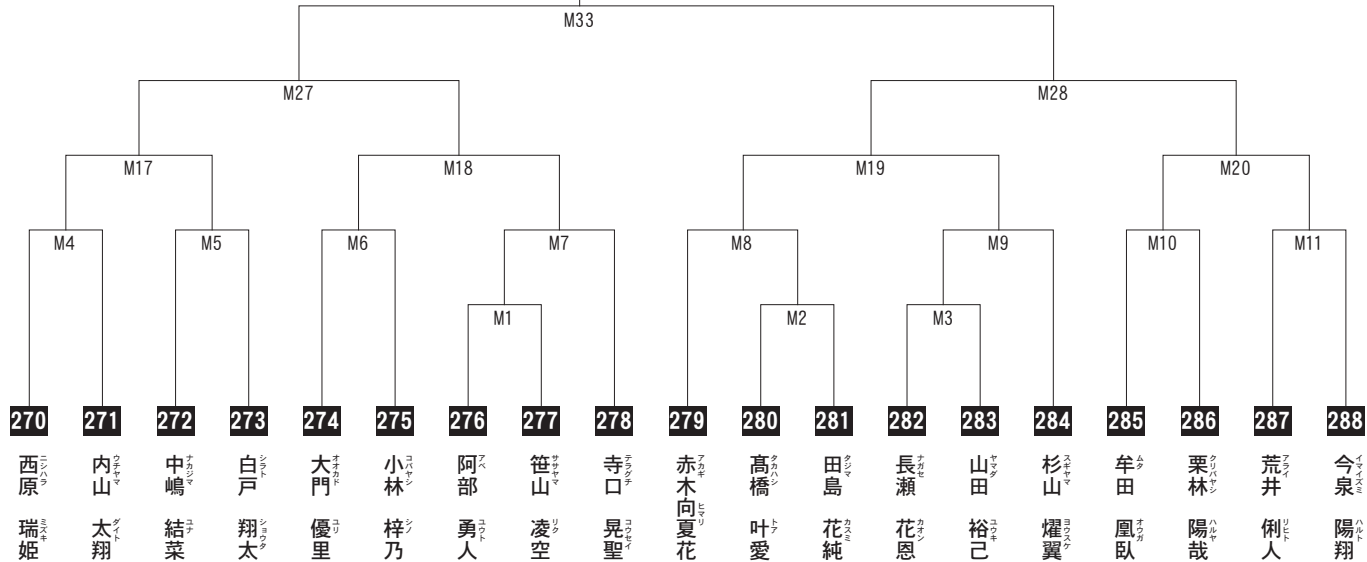

13歳 無級  
155cm 34kg  
群馬支部

宮川 颯真

12歳 6級  
151cm 54kg  
新潟支部

Eight

群馬県前橋市千代田町4-11-35銀座パークビル7F  
TEL 027-288-0558

入賞は、優勝・  
準優勝・3位（2名）  
まで。

 西原 瑞姫 13歳 2級 150cm 45kg 川崎東湘南支部	 内山 太翔 12歳 初段 145cm 47kg 長野支部	 中嶋 結菜 13歳 3級 157cm 44kg 群馬支部	 白戸 翔太 12歳 3級 143cm 33kg 茨城県央支部	 大門 優里 12歳 2級 160cm 51kg 東京豊島支部	 小林 梓乃 14歳 2級 155cm 40kg 世田谷杉並支部	 阿部 勇人 12歳 2級 160cm 60kg 群馬支部	 笹山 凌空 13歳 1級 161cm 47kg 神奈川県横浜支部
 寺口 晃聖 14歳 1級 147cm 43kg 栃木支部	 赤木向夏花 14歳 2級 157cm 51kg 大田南支部	 高橋 叶愛 12歳 4級 152cm 52kg 千葉南支部	 田島 花純 13歳 2級 158cm 43kg 栃木支部	 長瀬 花恩 14歳 4級 156cm 42kg 群馬支部	 山田 裕己 12歳 3級 157cm 44kg 新潟支部	 杉山 耀翼 13歳 2級 157cm 41kg 東京豊島支部	 牟田 鳳臥 14歳 1級 161cm 53kg 千葉南支部
 栗林 陽哉 13歳 4級 163cm 44kg 群馬支部	 荒井 俐人 12歳 5級 145cm 34kg 埼玉武蔵支部	 今泉 陽翔 14歳 2級 148cm 39kg 群馬支部					