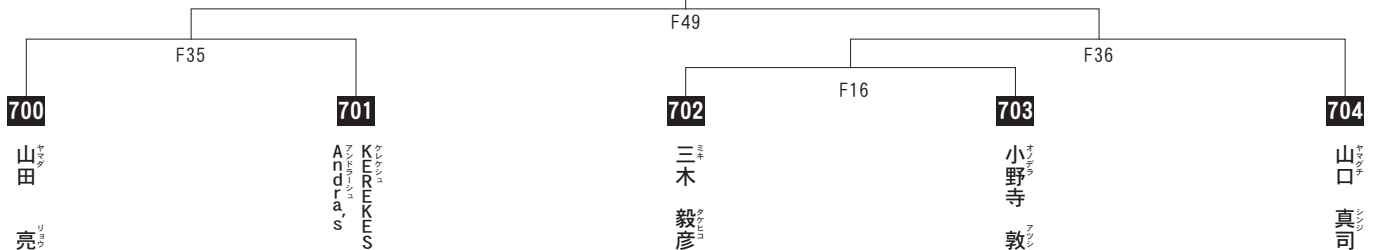

Fコート

シニア 上級 [35歳～42歳] の部

組手

入賞は、優勝・準優勝まで。

700

ヤマダ リョウ
山田 亮
42歳 4級
174cm 69kg
東京東支部

701

ケレケシュ アンドラーシュ
KEREKES Andras
35歳 1級
171cm 77kg
東京東支部

702

ミキ タカヒコ
三木 毅彦
40歳 4級
182cm 80kg
東京東支部

703

オノデラ タカノリ
小野寺 敦
40歳 6級
178cm 72kg
神武会館

704

ヤマグチ シンジ
山口 真司
41歳 弐段
166cm 69kg
栃木支部