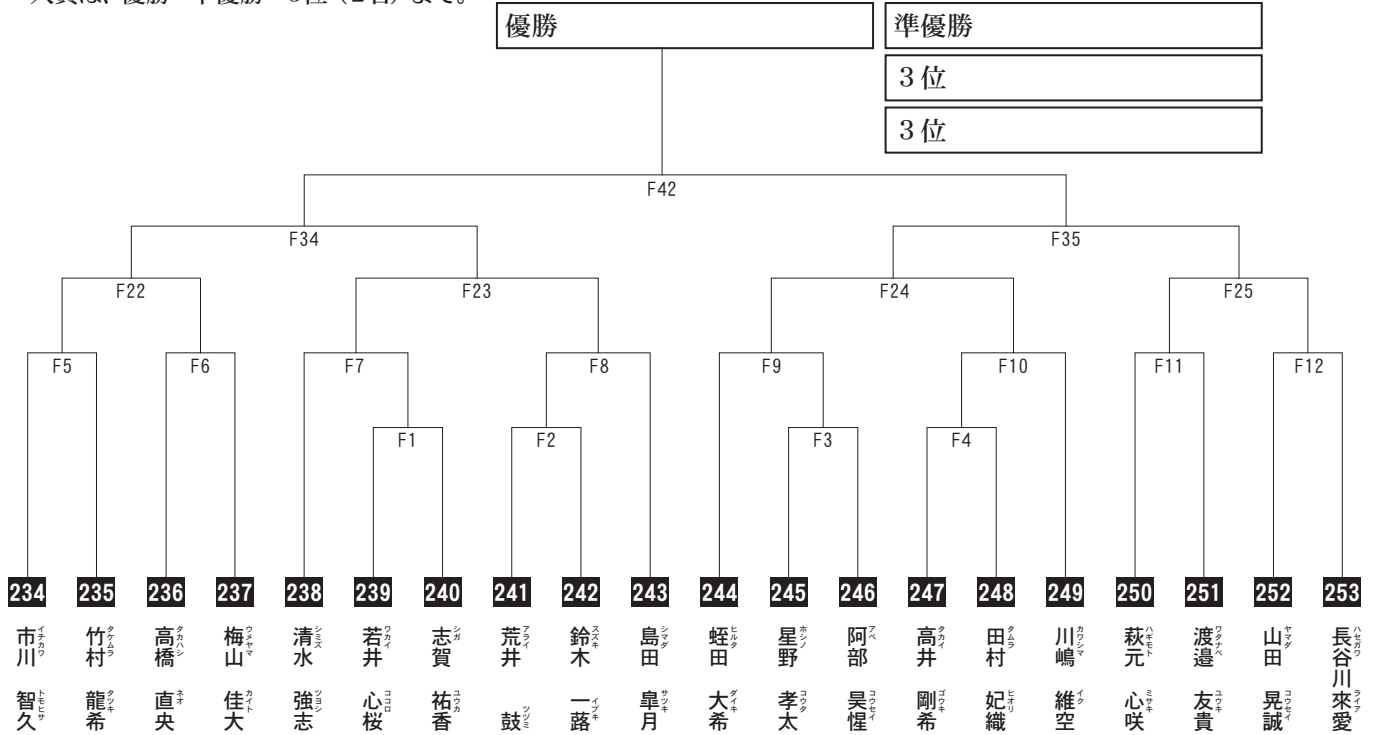

入賞は、優勝・準優勝・3位(2名)まで。

  市川 智久 11歳 6級 145cm 39kg 群馬支部	 竹村 龍希 11歳 5級 143cm 28kg 東京江戸川支部	 高橋 直央 12歳 8級 160cm 50kg 千葉南支部	 梅山 佳大 11歳 6級 147cm 47kg 群馬支部	 清水 強志 11歳 6級 145cm 50kg 群馬支部	 若井 心桜 12歳 6級 148cm 36kg 群馬支部	 志賀 祐香 11歳 8級 148cm 41kg 群馬支部	 荒井 鼓 11歳 5級 137cm 30kg 埼玉武蔵支部
  鈴木 一路 11歳 6級 146cm 38kg 群馬支部	 島田 皐月 11歳 8級 160cm 40kg 東京豊島支部	 蛭田 大希 11歳 5級 145cm 45kg 群馬支部	 星野 孝太 11歳 6級 150cm 46kg 新潟支部	 阿部 昊惺 11歳 9級 148cm 49kg 群馬支部	 高井 剛希 12歳 6級 135cm 36kg 群馬支部	 田村 妃織 12歳 無級 140cm 37kg 群馬支部	 川嶋 維空 12歳 5級 150cm 41kg 群馬支部
  萩元 心咲 12歳 5級 151cm 45kg 埼玉武蔵支部	 渡邊 友貴 12歳 5級 140cm 36kg 群馬支部	 山田 晃誠 12歳 9級 144cm 29kg 神奈川北支部	 長谷川 來愛 11歳 7級 148cm 33kg 栃木支部