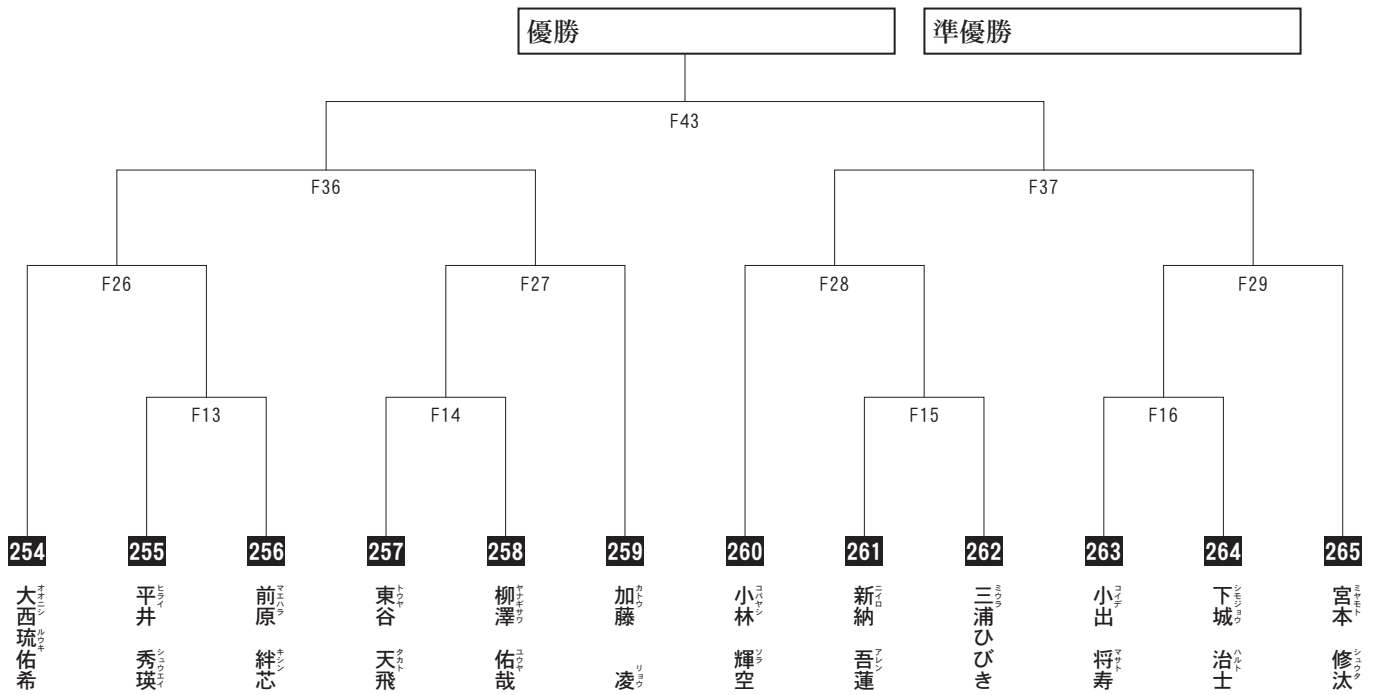

入賞は、優勝・準優勝まで。

  オオニシル ウキ 大西 琉佑希 12歳 1級 149cm 39kg 和歌山支部	 ヒライ シュウエイ 平井 秀瑛 11歳 2級 140cm 39kg 東京豊島支部	 マエハラ キシン 前原 絆心 11歳 4級 138cm 35kg 群馬支部	 トウヤ タカト 東谷 天飛 12歳 2級 141cm 43kg 千葉南支部	 ヤナギサワ ユウヤ 柳澤 佑哉 11歳 3級 147cm 56kg 群馬支部	 カトウ リョウ 加藤 凌 12歳 3級 137cm 31kg 埼玉武蔵支部	 コバヤシ ソラ 小林 輝空 11歳 4級 146cm 37kg 群馬支部	 ニイロ アレン 新納 吾蓮 11歳 4級 141cm 33kg 東京北西支部
  ミウラ 三浦 ひびき 11歳 6級 147cm 45kg 埼玉武蔵支部	 コイデ マサト 小出 将寿 11歳 4級 150cm 33kg 新潟支部	 シモジョウ ハルト 下城 治士 12歳 4級 146cm 44kg 群馬支部	 ミヤモト シュウタ 宮本 修汰 12歳 2級 140cm 33kg 東京江戸川支部