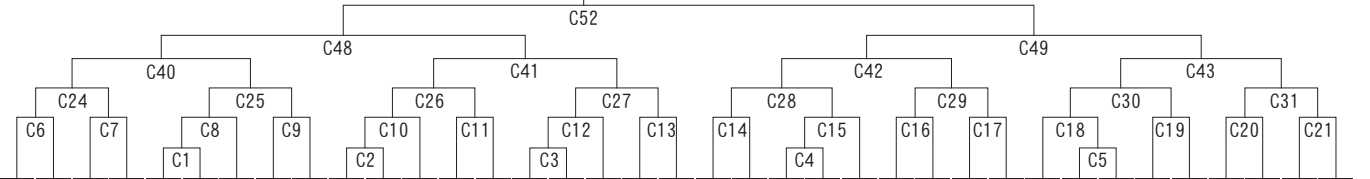

入賞は、優勝・準優勝・
3位(2名)・5位(4名)まで。

優勝	準優勝	5位
	3位	5位
	3位	5位
		5位

84	85	86	87	88	89	90	91	92	93	94	95	96	97	98	99	100	101	102	103	104	105	106	107	108	109	110	111	112	113	114	115	116	117	118	119	120
篠原悠里	長岡いつき	長谷川柊	安島梨央	萩原武琉	芦沢燎平	釜田蒼汰	鈴木くるみ	野田聡平	渡邊仁悟	牛久保鳳珂	大西平	大山悠莉	吉田光佑	富井遥香	島村一瑛	赤城大惺	柏木南美	田島怜愛	佐々木蓮	近藤かなで	金田颯太	長谷川勇人	河野真花	高木逞司	藤井湊叶	渡辺伸介	高橋ひな	須藤鴻	櫻井晴馬	石山哲成	町田常太郎	山川諒	脇野稜人	大谷陽菜汰	石井優真	大橋和馬

  シノハラ ユウリ 篠原 悠里 8歳 10級 131cm 27kg 栃木支部	 ナガオカ いつき 長岡いつき 8歳 7級 130cm 27kg 東京お茶の水支部	 ハセガワ シュウイチ 長谷川柊 8歳 9級 141cm 50kg 群馬支部	 アジマ リオ 安島 梨央 9歳 7級 120cm 22kg 世田谷杉並支部	 オギハラ タケル 萩原 武琉 8歳 無級 128cm 23kg 群馬支部	 アシザワ リョウヘイ 芦沢 燎平 8歳 8級 119cm 19kg 群馬支部	 カマタ ソウタ 釜田 蒼汰 9歳 7級 130cm 26kg 新潟支部	 スズキ クルミ 鈴木くるみ 8歳 9級 134cm 30kg 群馬支部

  ノダ ソウヘイ 野田 聡平 9歳 7級 128cm 35kg 総本部埼玉大場	 ワタナベ ジンゴ 渡邊 仁悟 8歳 8級 139cm 50kg 群馬支部	 ウシクボ ホウカ 牛久保鳳珂 9歳 無級 136cm 36kg 群馬支部	 オオニシ タイラ 大西 平 9歳 8級 130cm 32kg 群馬支部	 オオヤマ ユウリ 大山 悠莉 8歳 7級 125cm 22kg 長野支部	 ヨシダ コウスケ 吉田 光佑 9歳 9級 125cm 23kg 群馬支部	 トミイ ハルカ 富井 遥香 8歳 無級 127cm 33kg 群馬支部	 シマムラ イッサ 島村 一瑛 9歳 7級 128cm 27kg 埼玉武蔵支部

  アカギ タイセイ 赤城 大惺 8歳 8級 126cm 22kg 群馬支部	 カシワギ ナミ 柏木 南美 9歳 9級 125cm 24kg 東京山手支部	 タジマ レイア 田島 怜愛 8歳 7級 128cm 25kg 東京佐伯道場	 ササキ レン 佐々木 蓮 9歳 8級 132cm 29kg 総本部埼玉大場	 コンドウ カナデ 近藤かなで 8歳 10級 133cm 26kg 群馬支部	 カネダ ソウタ 金田 颯太 9歳 8級 121cm 23kg 東京山手支部	 ハセガワ ユウジン 長谷川勇人 8歳 8級 132cm 27kg 群馬支部	 コノノ マハナ 河野 真花 9歳 8級 121cm 24kg 東京ハイ港支部

  タカギ タクシ 高木 逞司 9歳 8級 137cm 37kg 練心塾	 フジイ ミナト 藤井 湊叶 9歳 8級 119cm 22kg 群馬支部	 ワタナベ シンケイ 渡辺伸介 9歳 7級 128cm 27kg 埼玉武蔵支部	 タカハシ ヒナ 高橋 ひな 8歳 8級 133cm 25kg 群馬支部	 スドウ コウ 須藤 鴻 8歳 10級 126cm 25kg 群馬支部	 サクライ ハルマ 櫻井 晴馬 9歳 9級 141cm 40kg 群馬支部	 イシヤマ テッセイ 石山 哲成 9歳 8級 134cm 32kg 総本部埼玉大場	 マチダ ジョウタロウ 町田常太郎 9歳 7級 136cm 30kg 群馬支部

  ヤマカワ リョウ 山川 諒 9歳 8級 125cm 25kg 埼玉武蔵支部	 ワキノ リョウト 脇野 稜人 9歳 8級 143cm 34kg 千葉北支部	 オオタニ ヒナタ 大谷陽菜汰 9歳 9級 126cm 28kg 群馬支部	 イシイ ユウマ 石井 優真 9歳 9級 132cm 27kg 東京佐伯道場	 オオハシ カズマ 大橋 和馬 9歳 7級 126cm 23kg 埼玉武蔵支部