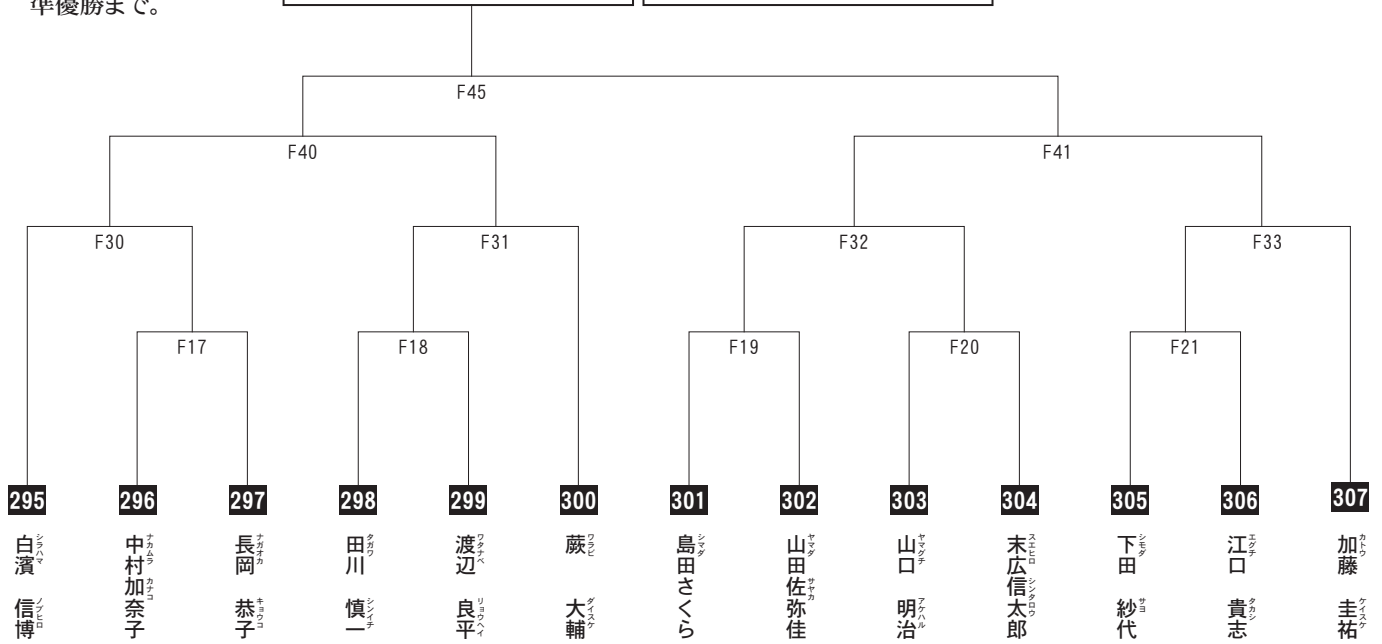

入賞は、優勝・準優勝まで。

優勝

準優勝

295 白濱 信博 シラハマ ノブヒロ 45歳 5級 163cm 80kg 東京豊島支部	296 中村加奈子 ナカムラ カナコ 47歳 5級 153cm 52kg 浦和高野道場	297 長岡 恭子 ナガオカ キョウコ 41歳 8級 153cm 53kg 東京お茶の水支部	298 田川 慎一 タガワ シンイチ 40歳 無級 164cm 65kg 東京山手支部	299 渡辺 良平 ワタナベ リョウヘイ 47歳 10級 171cm 69kg 練馬支部	300 藤 大輔 ワラビ ダイスケ 43歳 6級 168cm 69kg 千葉南支部	301 島田さくら シマダ サクラ 37歳 8級 160cm 45kg 東京豊島支部	302 山田佐弥佳 ヤマダ サヤカ 40歳 5級 162cm 52kg 東京東支部
303 山口 明治 ヤマグチ アケハル 50歳 7級 174cm 70kg 新潟支部	304 末広信太郎 スエヒロ シンタロウ 47歳 8級 170cm 65kg 東京山手支部	305 下田 紗代 シモダ サヨ 39歳 6級 173cm 53kg 東京豊島支部	306 江口 貴志 エグチ タカシ 48歳 8級 174cm 80kg 総本部光が丘道場	307 加藤 圭祐 カトウ ケイスケ 48歳 9級 174cm 92kg 東京お茶の水支部			

Opus One

住所/前橋市千代田町4-8-7 AZビル4階

TEL:0272252384