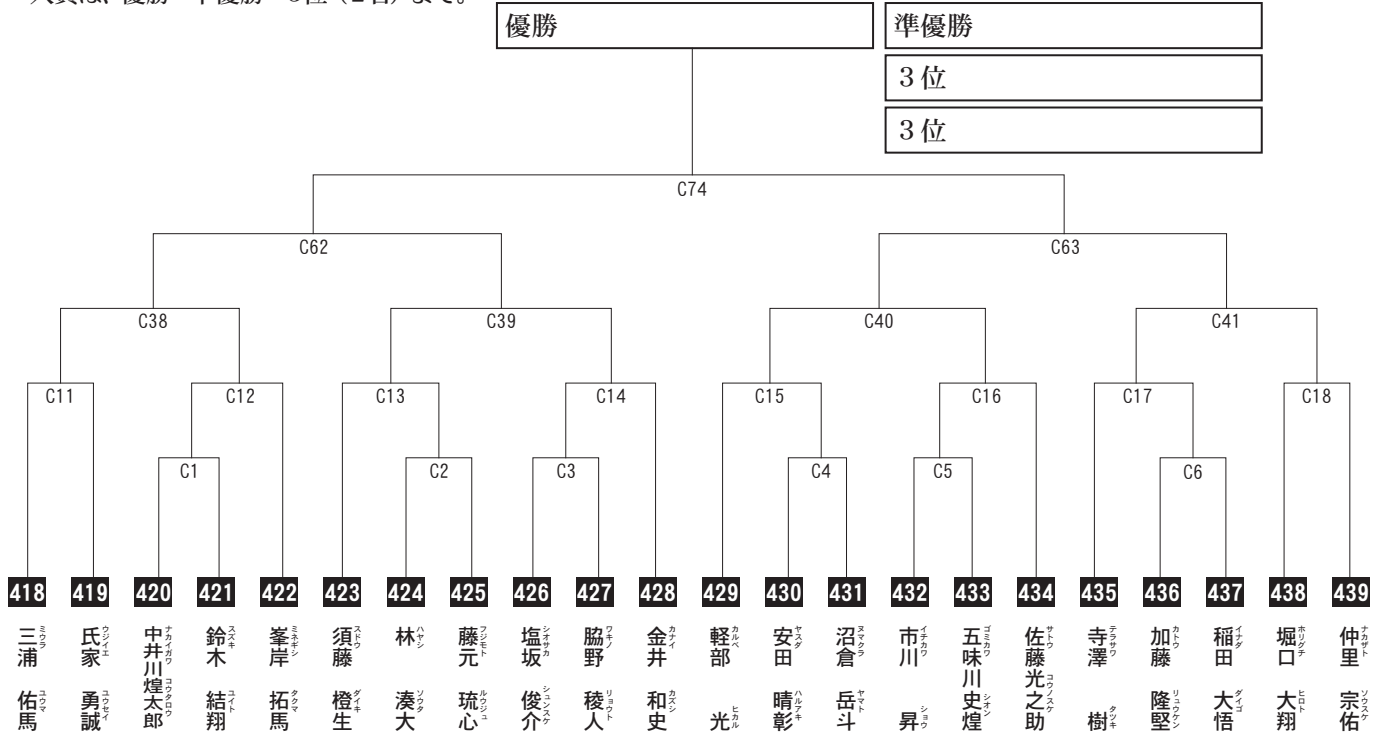

入賞は、優勝・準優勝・3位(2名)まで。

  ミウラ ユウマ 三浦 佑馬 8歳 7級 128cm 25kg 東京山手支部	 ウシエ ユウセイ 氏家 勇誠 8歳 7級 123cm 24kg 千葉南支部	 ナカイガワコウタロウ 中井川煌太郎 8歳 7級 127cm 26kg 東京豊島支部	 スズキ ユイト 鈴木 結翔 9歳 5級 127cm 26kg 栃木支部	 ミネギシ タクマ 峯岸 拓馬 8歳 5級 130cm 29kg 東京江戸川支部	 スドウ ダイキ 須藤 橙生 8歳 7級 132cm 35kg 東京江戸川支部	 ハヤシ ソウタ 林 湊大 9歳 2級 133cm 30kg 長野支部	 フジモト ルウジュ 藤元 琉心 8歳 6級 132cm 40kg 新潟支部
  シオサカ シュンスケ 塩坂 俊介 8歳 9級 135cm 34kg 東京江戸川支部	 ワキノ リョウト 脇野 稜人 9歳 8級 143cm 34kg 千葉北支部	 カナイ カズシ 金井 和史 8歳 5級 135cm 36kg 東京豊島支部	 カルベ ヒカル 軽部 光 9歳 8級 131cm 30kg 東京豊島支部	 ヤスタ ハルアキ 安田 晴彰 8歳 6級 121cm 23kg 練心塾	 ノマクラ ヤマト 沼倉 岳斗 9歳 8級 125cm 24kg 東京ベイ港支部	 イチカワ ショウ 市川 昇 9歳 6級 137cm 37kg 東京豊島支部	 ゴミカワ シオン 五味川史煌 9歳 8級 130cm 26kg 大田南支部
  サトウコウノスケ 佐藤光之助 9歳 4級 130cm 23kg 東京江戸川支部	 テラサワ ツツキ 寺澤 樹 8歳 5級 130cm 29kg 総本部道場	 カトウ リウケン 加藤 隆堅 9歳 6級 132cm 27kg 東京山手支部	 イナダ ダイゴ 稲田 大悟 8歳 6級 122cm 22kg 東京江戸川支部	 ホリグチ ヒロト 堀口 大翔 9歳 7級 136cm 26kg 東京豊島支部	 ナカザト ソウスケ 仲里 宗佑 9歳 6級 144cm 29kg 練馬支部