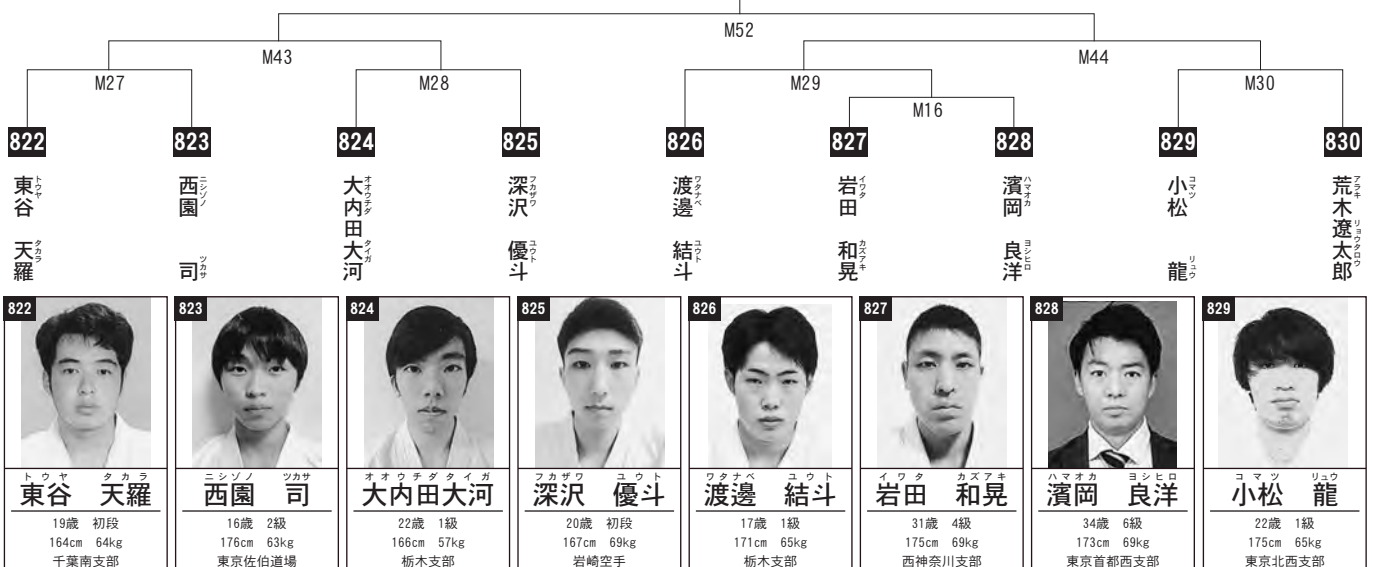

823
ニシノ ツカサ
西園 司
16歳 2級
176cm 63kg
東京佐伯道場

824
オウチダ タイガ
大内田大河
22歳 1級
166cm 57kg
栃木支部

825
フカザワ ユウト
深沢 優斗
20歳 初段
167cm 69kg
岩崎空手

826
ワタナベ ユウト
渡邊 結斗
17歳 1級
171cm 65kg
栃木支部

827
イワタ カズアキ
岩田 和晃
31歳 4級
175cm 69kg
西神奈川支部

828
ハマザカ ヨシヒロ
濱岡 良洋
34歳 6級
173cm 69kg
東京首都西支部

829
コマツ リョウ
小松 龍
22歳 1級
175cm 65kg
東京北西支部

Mコート

一般 上級 軽量級〔70kg未満〕の部

組手

入賞は、優勝・準優勝まで。

822
トウヤ タカラ
東谷 天羅
19歳 初段
164cm 64kg
千葉南支部