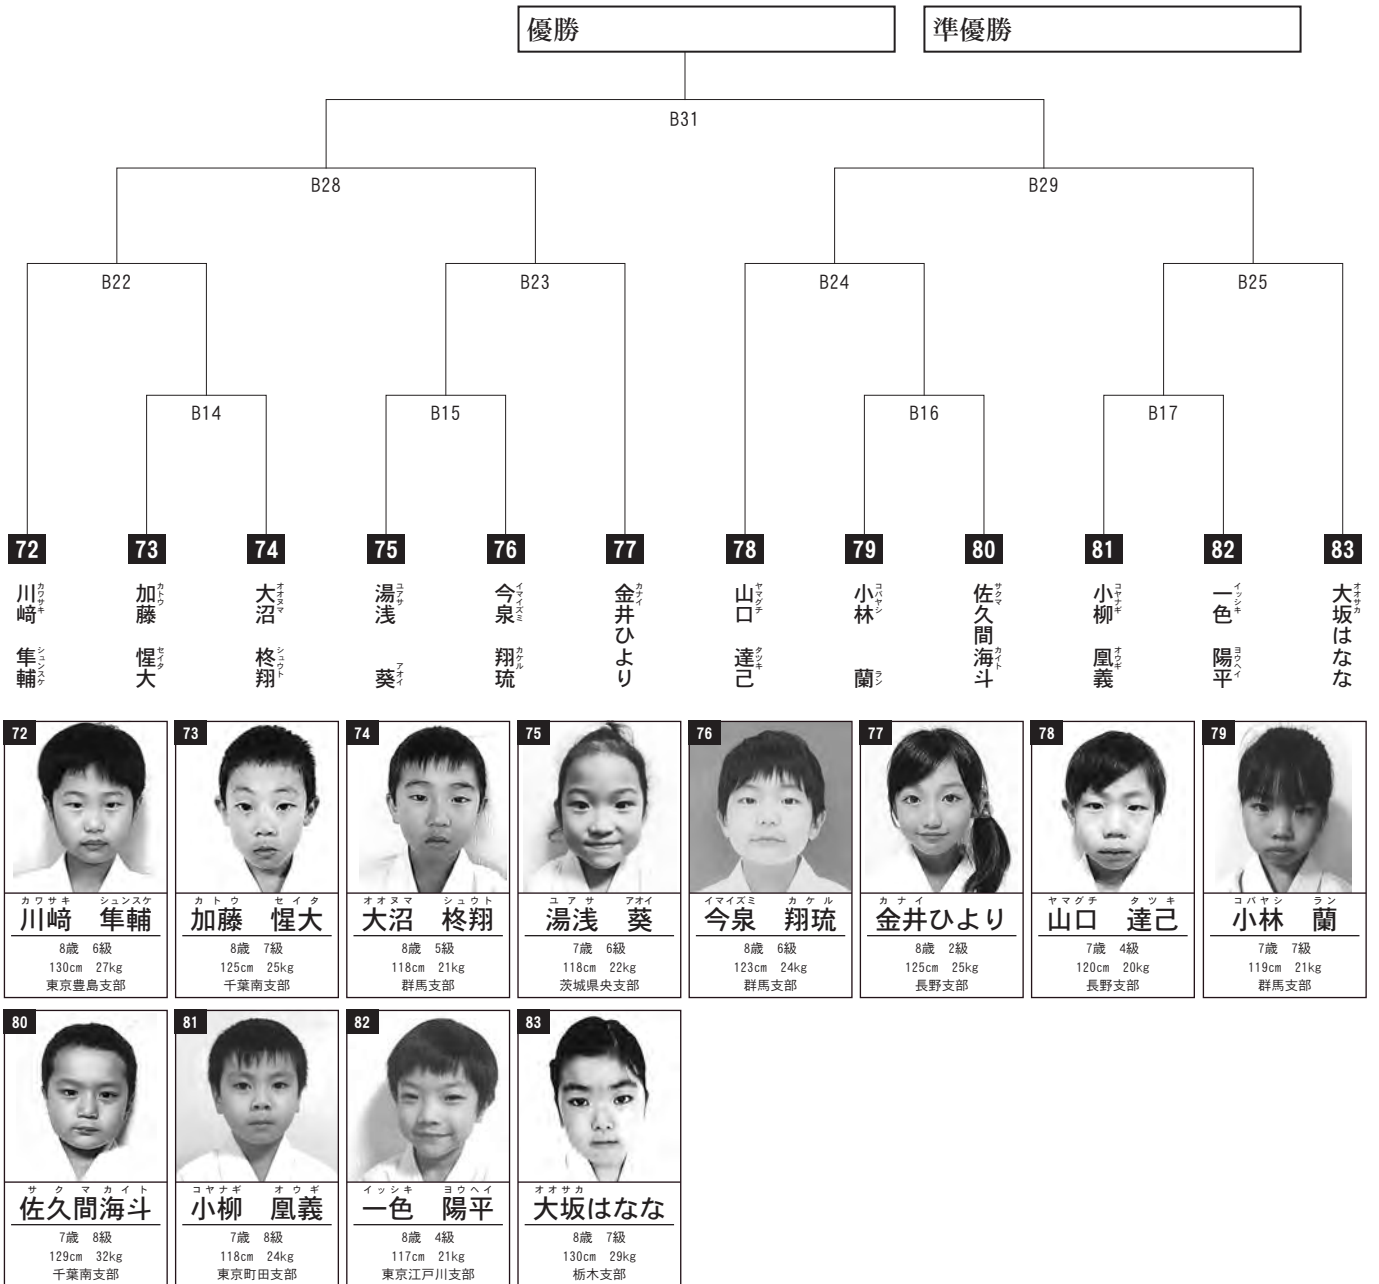

入賞は、優勝・準優勝まで。