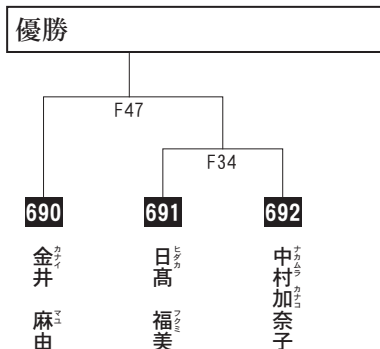

コート

女子 セーフティー 上級〔30歳～49歳〕の部

組手

入賞は、優勝まで。

  690 カナイ マユ 金井 麻由 49歳 初段 171cm 69kg 埼玉武蔵支部	 691 ヒダカ フクミ 日高 福美 45歳 初段 159cm 54kg 練馬支部	 692 ナカムラ カナコ 中村加奈子 46歳 5級 153cm 52kg 浦和高野道場