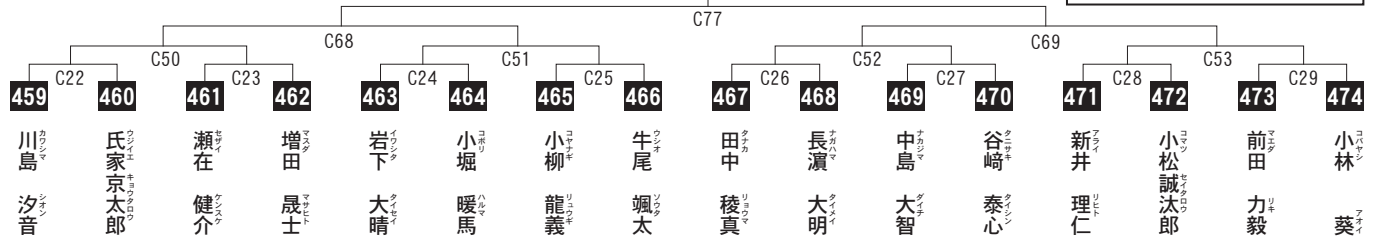

入賞は、優勝・準優勝・
3位(2名)まで。

優勝

準優勝

3位

3位

  川島 汐音 カワシマ シオン 10歳 5級 130cm 27kg 世田谷杉並支部	 氏家京太郎 ウシエキョウタロウ 10歳 6級 133cm 30kg 千葉南支部	 瀬在 健介 セザイ ケンスケ 9歳 5級 128cm 26kg 栃木支部	 増田 晟士 マスダ マサヒト 9歳 2級 130cm 28kg 東京江戸川支部	 岩下 大晴 イワシタ タイセイ 9歳 6級 134cm 29kg 山崎塾	 小堀 暖馬 コボリ ナルマ 10歳 5級 130cm 27kg 茨城県央支部	 小柳 龍義 コヤナギ リュウギ 9歳 6級 134cm 31kg 東京町田支部	 牛尾 颯太 ウシオ ソウタ 9歳 3級 130cm 27kg 東京江戸川支部
  田中 稜真 タナカ リョウマ 9歳 3級 130cm 28kg 東京江戸川支部	 長濱 大明 ナガハマ タイメイ 9歳 6級 138cm 31kg 神奈川北支部	 中島 大智 ナカジマ ダイチ 9歳 6級 141cm 30kg 総本部道場	 谷崎 泰心 タニサキ タイシン 10歳 5級 149cm 31kg 世田谷杉並支部	 新井 理仁 アライ リヒト 9歳 4級 128cm 27kg 東京江戸川支部	 小松誠汰郎 コマツセイタロウ 9歳 5級 128cm 28kg 東京佐伯道場	 前田 力毅 マエダ リキ 9歳 5級 127cm 26kg 埼玉大宮西支部	 小林 葵 コバヤシ アイ 9歳 2級 125cm 24kg 東京豊島支部

祝

第11回 オープントーナメント
群馬県空手道選手権大会

いえまもり (有) 福島建業

藤岡市神田1167 ☎0274-24-5568 FAX.0274-24-5568

URL ▶ <https://fukuken-gunma.jp/>

E-mail ▶ k.fuku@violin.ocn.ne.jp