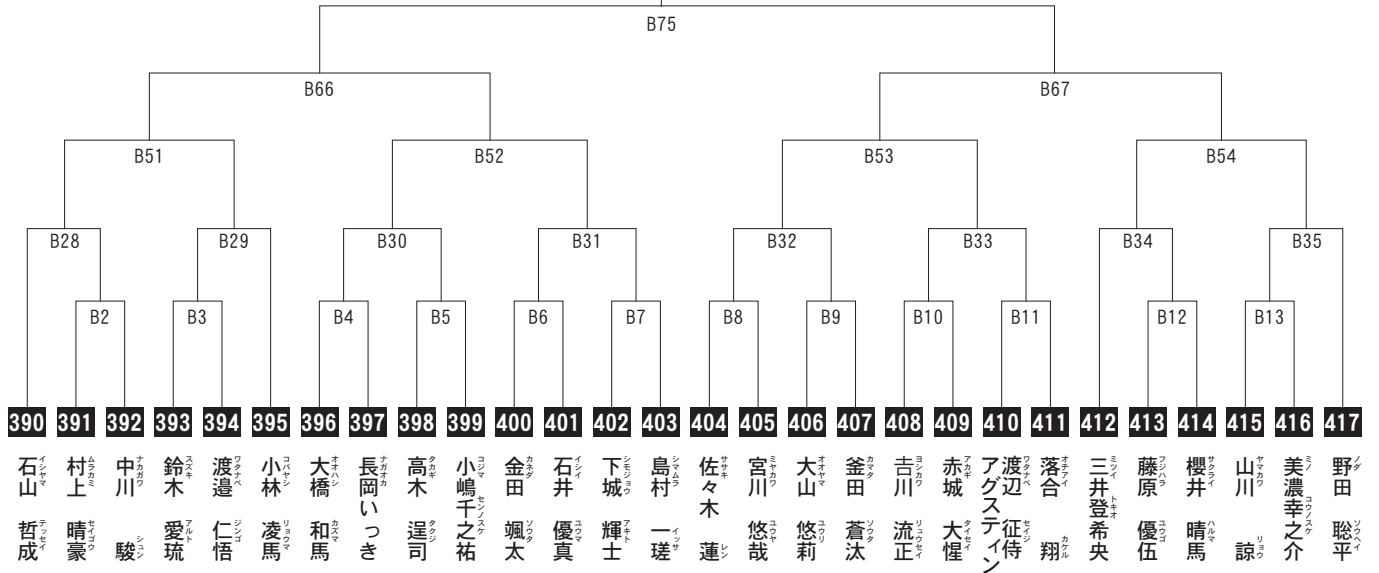

# 小学3年生 男子 初級の部

組手

入賞は、優勝・準優勝・  
3位(2名)まで。

優勝

準優勝

3位

3位

 <b>石山 哲成</b> 9歳 8級 134cm 32kg 総本部埼玉道場	 <b>村上 晴豪</b> 8歳 8級 131cm 25kg 山崎塾	 <b>中川 駿</b> 9歳 7級 128cm 25kg 埼玉武蔵支部	 <b>鈴木 愛琉</b> 8歳 9級 134cm 34kg 茨城県央支部	 <b>渡邊 仁悟</b> 8歳 8級 139cm 50kg 群馬支部	 <b>小林 凌馬</b> 9歳 8級 123cm 26kg 厚木赤羽支部	 <b>大橋 和馬</b> 9歳 7級 126cm 23kg 埼玉武蔵支部	 <b>長岡いつき</b> 8歳 7級 130cm 27kg 東京お茶の水支部
 <b>高木 逞司</b> 9歳 8級 137cm 37kg 練心塾	 <b>小嶋千之祐</b> 9歳 7級 131cm 38kg 世田谷谷並支部	 <b>金田 颯太</b> 9歳 8級 121cm 23kg 東京山手支部	 <b>石井 優真</b> 9歳 9級 132cm 27kg 東京佐伯道場	 <b>下城 輝士</b> 8歳 7級 120cm 26kg 群馬支部	 <b>島村 一瑛</b> 9歳 7級 128cm 27kg 埼玉武蔵支部	 <b>佐々木 蓮</b> 9歳 8級 132cm 29kg 総本部埼玉道場	 <b>宮川 悠哉</b> 8歳 7級 124cm 24kg 東京豊島支部
 <b>大山 悠莉</b> 8歳 7級 125cm 22kg 長野支部	 <b>釜田 蒼汰</b> 9歳 7級 130cm 26kg 新潟支部	 <b>吉川 流正</b> 8歳 7級 124cm 23kg 東京首都西支部	 <b>赤城 大惺</b> 8歳 8級 126cm 22kg 群馬支部	 <b>渡辺 征侍 アグスティン</b> 9歳 7級 128cm 27kg 埼玉武蔵支部	 <b>落合 翔</b> 9歳 8級 139cm 45kg 栃木支部	 <b>三井登希央</b> 8歳 7級 131cm 33kg 総本部道場	 <b>藤原 優伍</b> 8歳 9級 137cm 34kg 東京江戸川支部
 <b>櫻井 晴馬</b> 9歳 9級 141cm 40kg 群馬支部	 <b>山川 諒</b> 9歳 8級 125cm 25kg 埼玉武蔵支部	 <b>美濃幸之介</b> 9歳 8級 125cm 23kg 山崎塾	 <b>野田 聡平</b> 9歳 7級 128cm 35kg 総本部埼玉道場				