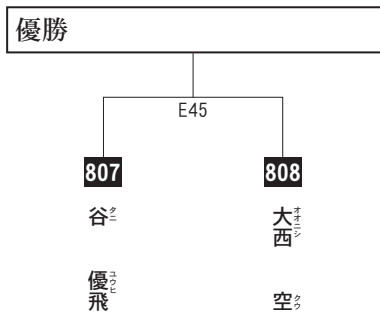

Eコート

デビュー 一般男子 [19歳～34歳] の部

組手

入賞は、優勝まで。