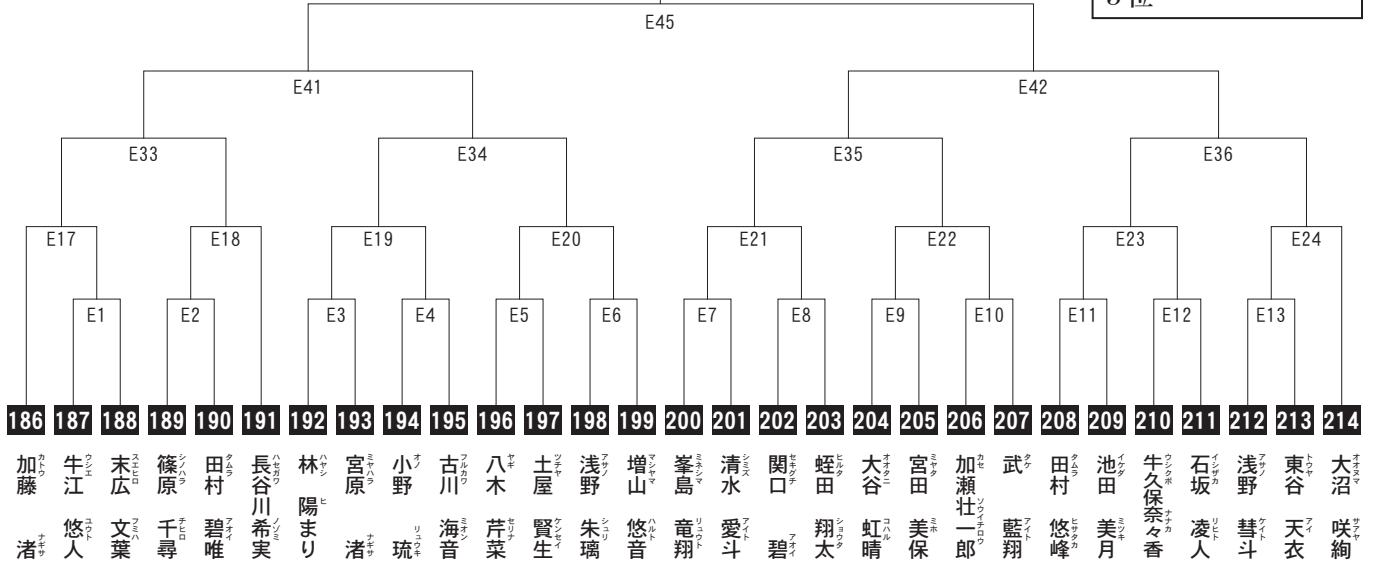

入賞は、優勝・準優勝・3位(2名)・
5位(4名)まで。

優勝	準優勝	5位
	3位	5位
	3位	5位
		5位

カトワ ナギサ 加藤 渚 10歳 5級 131cm 28kg 埼玉武蔵支部	ウシエ ユウト 牛江 悠人 10歳 無級 140cm 42kg 群馬支部	スエヒロ フミハ 末広 文葉 11歳 8級 150cm 39kg 東京山手支部	シノハラ チヒロ 篠原 千尋 10歳 9級 143cm 35kg 栃木支部	タムラ アオイ 田村 碧唯 10歳 無級 142cm 37kg 群馬支部	ハセガワ ノゾミ 長谷川 希実 11歳 7級 149cm 38kg 群馬支部	ハヤシ ヒ 林 陽まり 11歳 7級 147cm 29kg 東京佐田道場	ミヤハラ ナギサ 宮原 渚 11歳 6級 142cm 28kg 群馬支部

オノ リュウキ 小野 琉 10歳 6級 140cm 30kg 群馬支部	フルカワ ミオウ 古川 海音 11歳 9級 140cm 38kg 新潟支部	ヤギ セリナ 八木 芹菜 11歳 9級 140cm 35kg 群馬支部	ツチヤ ケンセイ 土屋 賢生 10歳 8級 139cm 39kg 群馬支部	アサノ シュリ 浅野 朱璃 11歳 7級 140cm 40kg 群馬支部	マシヤマ ハルト 増山 悠音 10歳 6級 136cm 31kg 栃木支部	ミネシマ リュウト 峯島 竜翔 11歳 7級 144cm 48kg 茨城県央支部	シミズ アイト 清水 愛斗 11歳 6級 150cm 58kg 群馬支部

セキグチ アオイ 関口 碧 11歳 5級 128cm 25kg 群馬支部	ヒルタ ショウタ 蛭田 翔太 11歳 6級 143cm 42kg 栃木支部	オオタニ コハル 大谷 虹晴 10歳 9級 131cm 31kg 群馬支部	ミヤタ ミホ 宮田 美保 10歳 9級 154cm 43kg 群馬支部	カセ ソウイチロウ 加瀬 壮一郎 10歳 10級 136cm 28kg 群馬支部	タケ アイト 武 藍翔 10歳 8級 133cm 29kg 群馬支部	タムラ ヒサタカ 田村 悠峰 11歳 6級 131cm 25kg 群馬支部	イケダ ミツキ 池田 美月 10歳 7級 131cm 26kg 東京山手支部

ウシクボ ナナカ 牛久保 奈々香 11歳 無級 145cm 43kg 群馬支部	イシザカ リヒト 石坂 凌人 11歳 7級 133cm 26kg 群馬支部	アサノ ケイト 浅野 慧斗 11歳 7級 151cm 48kg 群馬支部	トウヤ アイ 東谷 天衣 11歳 6級 134cm 33kg 千葉南支部	オオヌマ サアサ 大沼 咲綯 10歳 6級 131cm 28kg 群馬支部