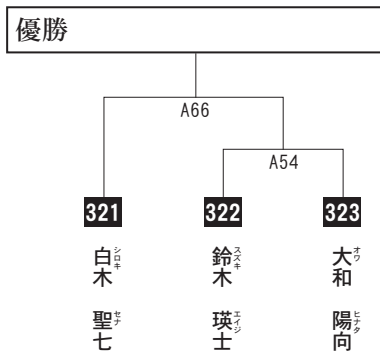

Aコート

幼年 (年少・年中) の部

組手

入賞は、優勝まで。