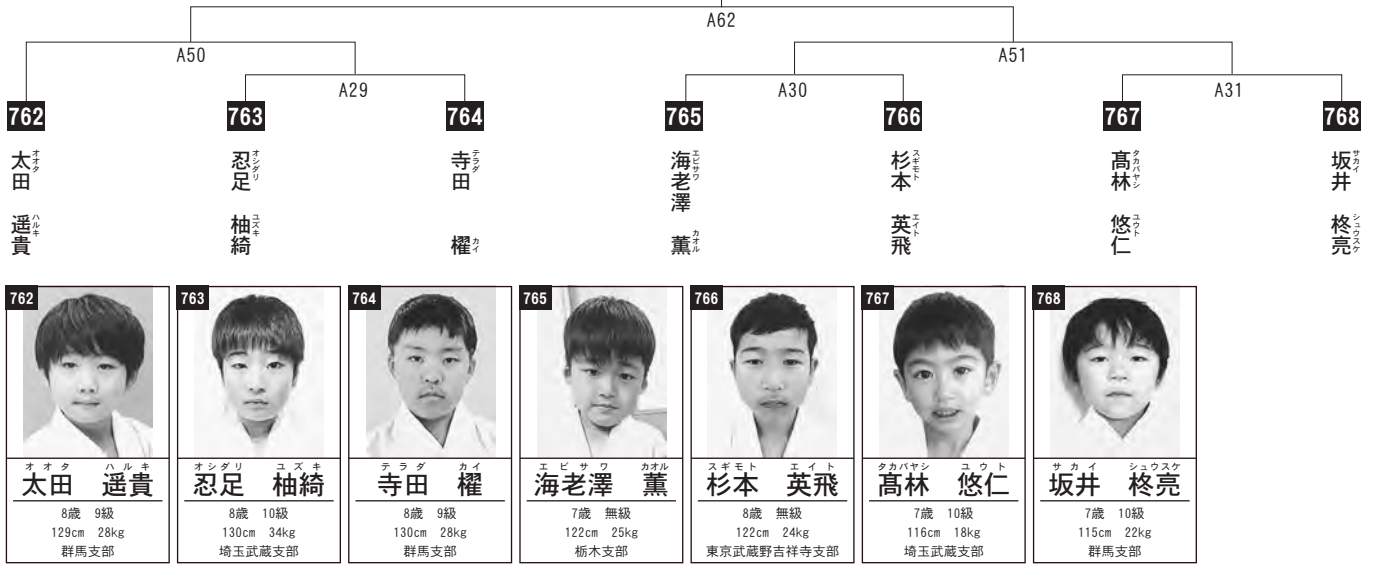

## デビュー 小学2年生 男子の部

組手

入賞は、優勝・準優勝まで。

優勝

準優勝