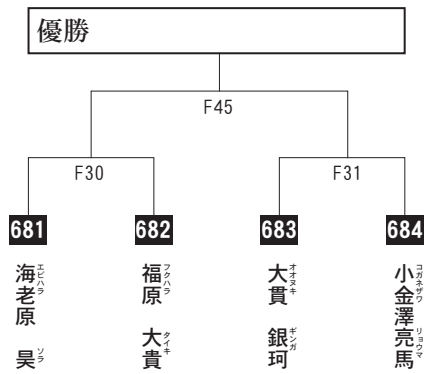

コート

高校生男子 上級 軽量級〔65kg未満〕の部

組手

入賞は、優勝まで。

  681 エビハラ ソラ 海老原 昊 15歳 2級 173cm 60kg 千葉北支部	 682 フクハラ タイキ 福原 大貴 15歳 2級 171cm 53kg 浦和高野道場	 683 オオヌキ キンガ 大貫 銀珂 16歳 1級 166cm 60kg 栃木支部	 684 コガネザワ リョウマ 小金澤亮馬 15歳 初段 165cm 57kg 極真拳武会さいたま浦和支部

コート

女子 セーフティー 初級〔30歳～49歳〕の部

組手

入賞は、優勝・準優勝まで。

685 ユザワ エリカ 湯澤恵利香 32歳 9級 151cm 45kg 東京四谷道場	686 シマダ さくら 島田さくら 37歳 8級 160cm 45kg 東京豊島支部	687 シモダ サヨ 下田 紗代 39歳 6級 173cm 53kg 東京豊島支部	688 ナガオカ キョウコ 長岡 恭子 41歳 8級 153cm 53kg 東京お茶の水支部	689 マツモト ユイ 松本 結衣 30歳 7級 158cm 52kg 埼玉武蔵支部