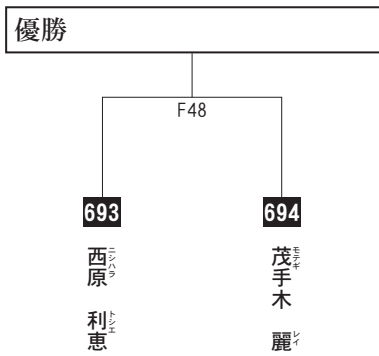

Fコート

女子 セーフティー 上級 [50歳以上] の部

組手

入賞は、優勝まで。