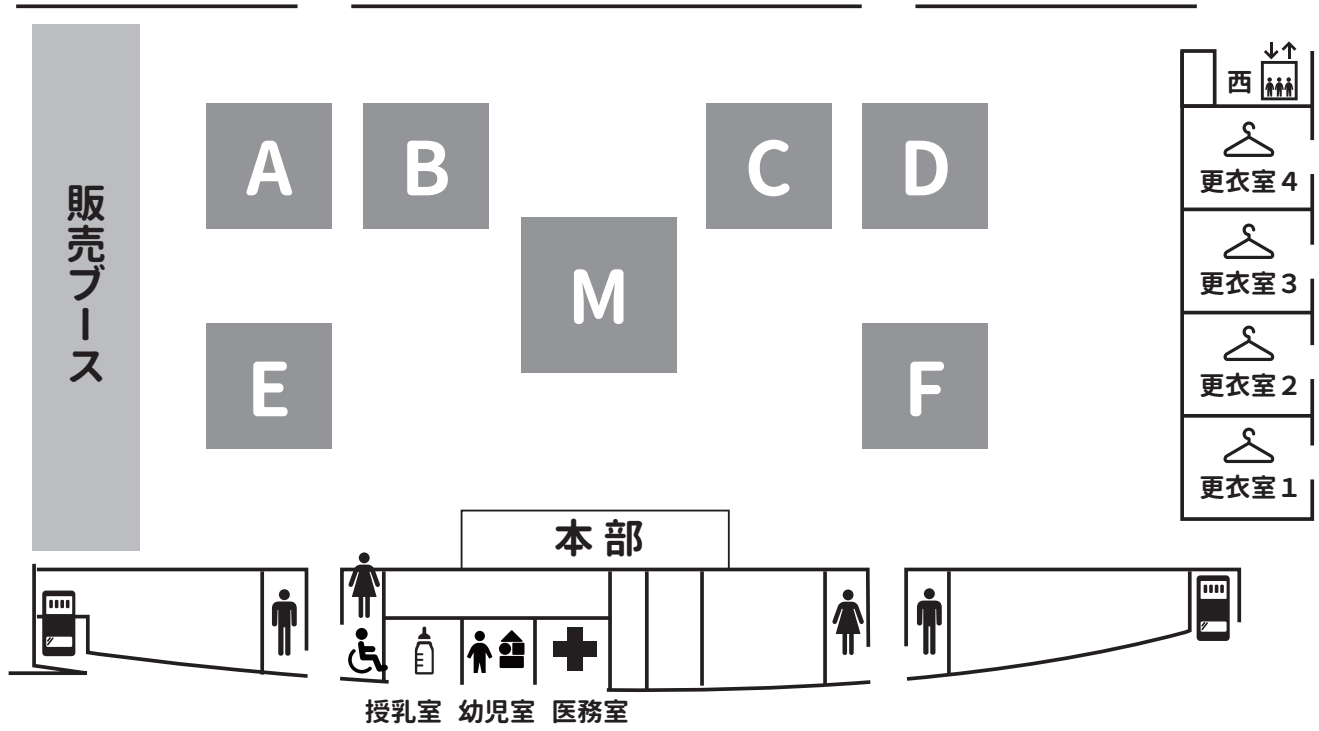

Eコート	Fコート	Mコート
■型 小学5年生 初級の部 小学5年生 上級の部	■型 小学6年生 初級の部 小学6年生 上級の部 中学生 初級の部 シニア初級(43歳～49歳)の部	■型 中学生 上級の部 一般上級(高校生～29歳)の部 シニア 上級(30歳～)の部
■組手 小学6年生男子 初級 軽量級(40kg未満)の部 小学6年生男子 初級 重量級(40kg以上)の部 小学6年生男子 上級 軽量級(40kg未満)の部 小学6年生男子 上級 重量級(40kg以上)の部 中学1年生男子 初級 重量級(45kg以上)の部 中学1年生男子 上級 軽量級(45kg未満)の部 デビュー 一般男子(19歳～34歳)の部 デビュー シニア男子(34歳～49歳)の部 デビュー シニア男子(50歳～)の部 デビュー シニア女子(50歳～)の部	■組手 中学1年生男子 上級 重量級(45kg以上)の部 中学2年生男子 上級 軽量級(50kg未満)の部 中学2年生男子 上級 重量級(50kg以上)の部 中学3年生男子 上級 重量級(55kg以上)の部 中学生女子 上級 軽量級(50kg未満)の部 中学生女子 上級 重量級(50kg以上)の部 高校生男子 上級 軽量級(65kg未満)の部 女子セーフティー 初級(30歳～49歳)の部 女子セーフティー 上級(30歳～49歳)の部 女子セーフティー 上級(50歳以上)の部 シニア 上級(35歳～42歳)の部 シニア 初級(43歳～49歳)の部	■組手 女子フルコンタクトの部 シニア 上級(43歳～49歳)の部 シニア(50歳以上)の部 一般 初級 軽量級(70kg未満)の部 一般 初級 重量級(70kg以上)の部 一般 上級 軽量級(70kg未満)の部 一般 上級 無差別級の部