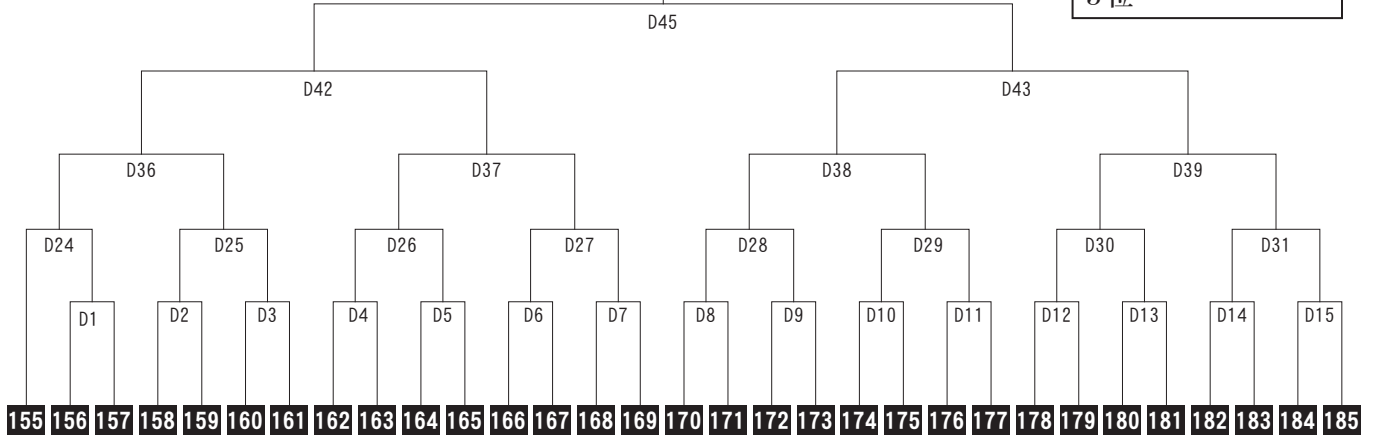

入賞は、優勝・準優勝・3位（2名）・
5位（4名）まで。

優勝	準優勝	5位
	3位	5位
	3位	5位
		5位

南 歩里	中島 大智	阿南理咲子	佐藤 翔己	中村 朱里	榎原 彩加	金澤 輝旺	小堀 暖馬	本沢 丹司	宮本 莉子	川崎 太輔	長尾 耀成	荒井 優希	川島 汐音	増田 晟士	長田 悠里	小松誠汰郎	牛尾 颯太	成田 海里	石井 凜花	加藤 龍司	田中 稜真	作間祐莉那	中東 壮介	氏家京太郎	菰田 瑛斗	白戸結希椰	岡部 雪乃	山田柊紀生	新井 理仁	小林 葵

  ミナミ アユリ 南 歩里 9歳 4級 132cm 29kg 栃木支部	 ナカジマ ダイチ 中島 大智 9歳 6級 141cm 30kg 総本部道場	 アナマリ サコ 阿南理咲子 10歳 5級 137cm 37kg 東京お茶の水支部	 サトウ ショウキ 佐藤 翔己 10歳 6級 145cm 55kg 千葉南支部	 ナカムラ アカリ 中村 朱里 9歳 5級 140cm 46kg 埼玉武蔵支部	 ナラハラ サヤカ 榎原 彩加 10歳 3級 138cm 34kg 東京江戸川支部	 カナザワ テルオ 金澤 輝旺 10歳 3級 135cm 42kg 東京豊島支部	 コボリ 暖マ 小堀 暖馬 10歳 5級 130cm 27kg 茨城県央支部
  ホンザワ アカシ 本沢 丹司 9歳 6級 132cm 36kg 千葉南支部	 ミヤモト リコ 宮本 莉子 9歳 3級 130cm 32kg 東京江戸川支部	 カワサキ タイスケ 川崎 太輔 9歳 4級 152cm 40kg 東京豊島支部	 ナガオ アキナリ 長尾 耀成 9歳 6級 142cm 36kg 埼玉武蔵支部	 アライ ユウキ 荒井 優希 9歳 3級 135cm 36kg 長野支部	 カワシマ シオン 川島 汐音 10歳 5級 130cm 27kg 世田谷杉並支部	 マスダ マサヒト 増田 晟士 9歳 2級 130cm 28kg 東京江戸川支部	 オサダ ユリ 長田 悠里 10歳 4級 134cm 27kg 浦和高野道場
  コマツセイタロウ 小松誠汰郎 9歳 5級 128cm 28kg 東京佐伯道場	 ウシオ ショウタ 牛尾 颯太 9歳 3級 130cm 27kg 東京江戸川支部	 ナリタ カイリ 成田 海里 9歳 7級 150cm 55kg 千葉南支部	 イシイ リンカ 石井 凜花 10歳 5級 140cm 29kg 群馬支部	 カトウ リュウジ 加藤 龍司 9歳 3級 135cm 35kg 埼玉武蔵支部	 タナカ リョウマ 田中 稜真 9歳 3級 130cm 28kg 東京江戸川支部	 サクマユリナ 作間祐莉那 10歳 3級 143cm 32kg 茨城県央支部	 ナカトウ ソウスケ 中東 壮介 9歳 5級 120cm 18kg 埼玉武蔵支部
  ウジエキョウタロウ 氏家京太郎 10歳 6級 133cm 30kg 千葉南支部	 コモダ エイト 菰田 瑛斗 10歳 2級 143cm 34kg 東京江戸川支部	 シラトコキヤ 白戸結希椰 10歳 5級 138cm 34kg 茨城県央支部	 オカベ ユキノ 岡部 雪乃 9歳 6級 130cm 24kg 埼玉武蔵支部	 ヤマダトキオ 山田柊紀生 9歳 4級 130cm 27kg 東京東支部	 アライ リヒト 新井 理仁 9歳 4級 128cm 27kg 東京江戸川支部	 コバヤシ アイ 小林 葵 9歳 2級 125cm 24kg 東京豊島支部