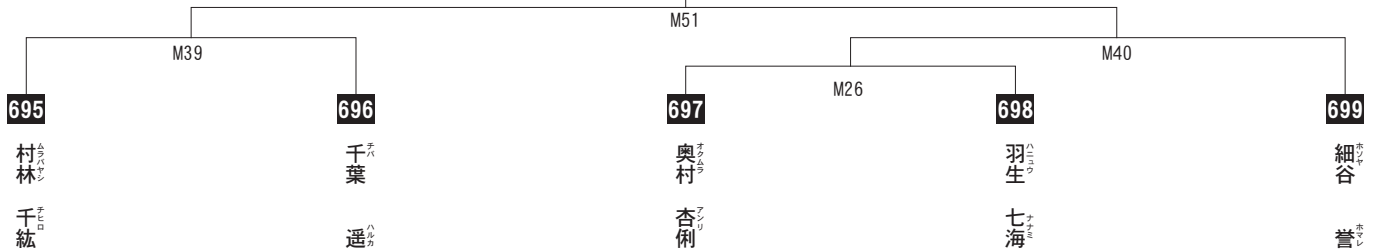

Mコート

女子 フルコンタクトの部

組手

入賞は、優勝・準優勝まで。

695

ムラバヤシ チヒロ
村林 千紘
16歳 初段
164cm 57kg
東京山手支部

696

チバ ハルカ
千葉 遥
20歳 1級
156cm 48kg
栃木支部

697

オクムラ アンリ
奥村 杏俐
17歳 初段
150cm 65kg
東京東支部

698

ハニユウ ナナミ
羽生 七海
18歳 1級
158cm 62kg
浦和高野道場

699

ホソヤ ホマレ
細谷 誉
17歳 1級
161cm 57kg
埼玉大宮西支部