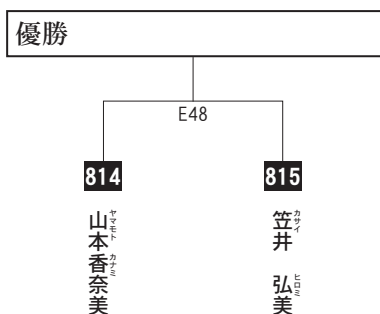

Eコート

デビュー シニア女子 [50歳～] の部

組手

入賞は、優勝まで。

814	
ヤマモト カナミ	山本香奈美
53歳 10級	163cm 54kg
東京お茶の水支部	

815	
カサイ ヒロミ	笠井 弘美
51歳 8級	149cm 49kg
群馬支部