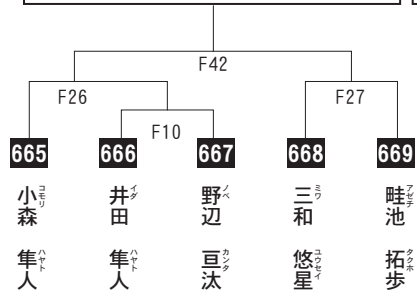

コート

中学3年生男子 上級 重量級 [55kg以上] の部

組手

入賞は、優勝・準優勝まで。

優勝 準優勝

665
小森 隼人
15歳 初段
171cm 102kg
東京江戸川支部

666
井田 隼人
14歳 3級
170cm 66kg
群馬支部

667
野辺 亘汰
14歳 5級
164cm 77kg
東京首都西支部

668
三和 悠星
15歳 4級
172cm 59kg
大田南支部

669
畦池 拓歩
15歳 1級
170cm 57kg
栃木支部