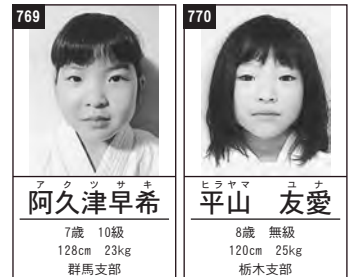

Aコート

デビュー 小学2年生 女子の部

組手

入賞は、優勝まで。