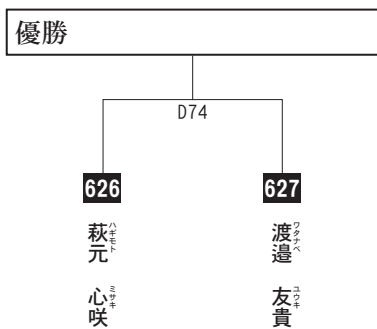

Dコート

小学6年生 女子 初級の部

組手

入賞は、優勝まで。