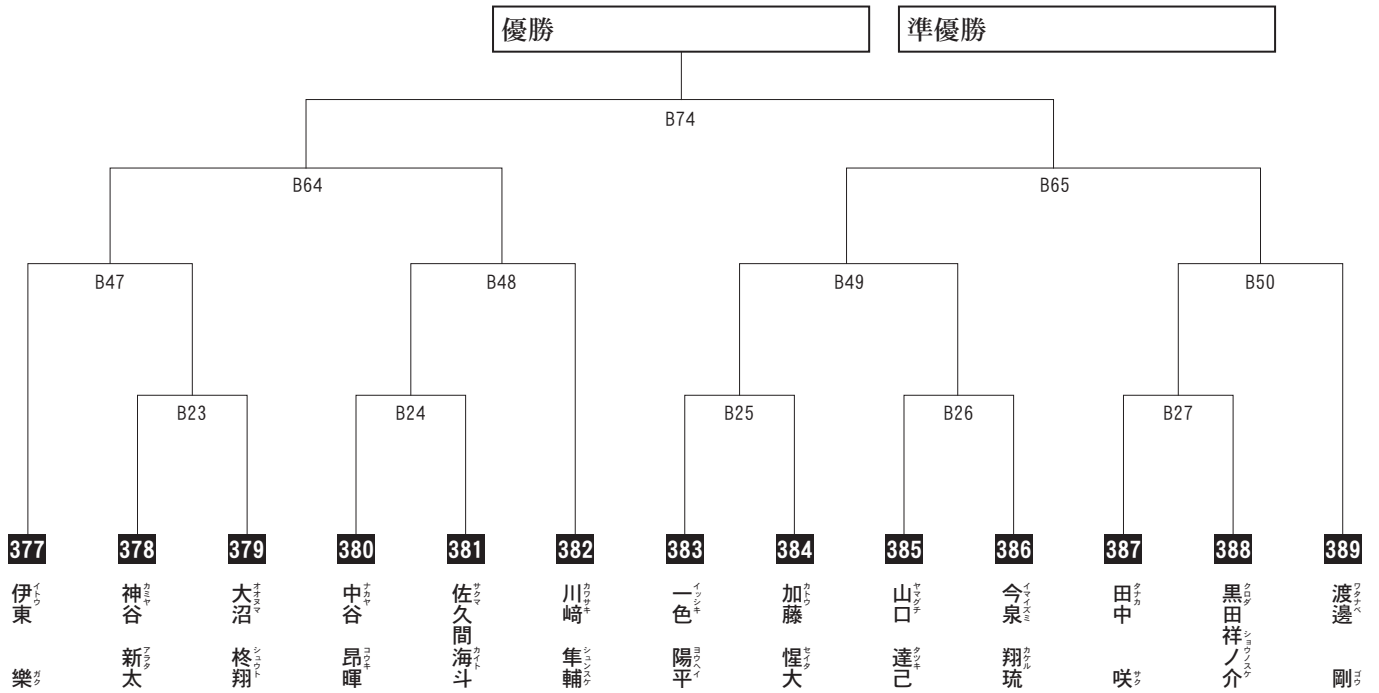

 白濱 航希 8歳 7級 128cm 30kg 東京豊島支部
--

焼き菓子の店 SO

手作りグラノーラ  
クッキー・スコーン・ビスケット

群馬県高崎市下小島町 66-12  
tel 027-395-0825  
open 10:00~18:00  
close 日曜・第1, 第3月曜

入賞は、優勝・準優勝まで。

 伊東 樂 8歳 6級 128cm 32kg 大田南支部	 神谷 新太 7歳 8級 123cm 24kg 東京ベイ港支部	 大沼 柊翔 8歳 5級 118cm 21kg 群馬支部	 中谷 昂暉 8歳 9級 125cm 25kg 練馬支部	 佐久間海斗 7歳 8級 129cm 32kg 千葉南支部	 川崎 隼輔 8歳 6級 130cm 27kg 東京豊島支部	 一色 陽平 8歳 4級 117cm 21kg 東京江戸川支部	 加藤 惺大 8歳 7級 125cm 25kg 千葉南支部
--	---	--	--	---	--	---	---