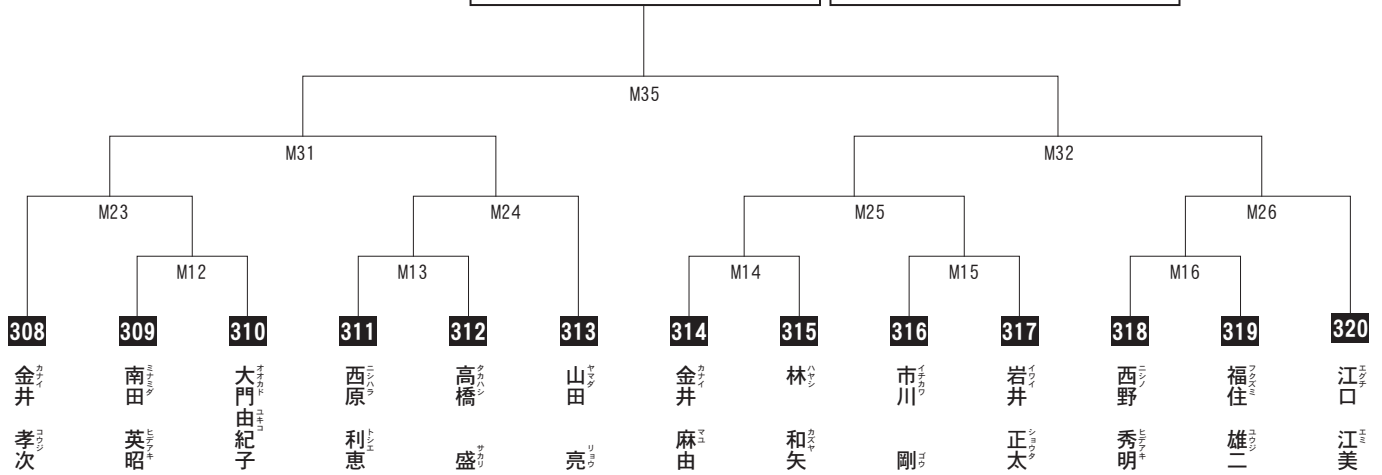

入賞は、優勝・準優勝まで。

優勝

準優勝

  カナイ コウジ 金井 孝次 47歳 初段 172cm 80kg 埼玉武蔵支部	 ミナミダ ヒデアキ 南田 英昭 56歳 1級 169cm 68kg 東京ベイ港支部	 オオカド ユキコ 大門由紀子 40歳 3級 163cm 52kg 東京豊島支部	 ニシハラ トシエ 西原 利恵 53歳 2級 147cm 50kg 川崎東湘南支部	 タカハシ サカリ 高橋 盛 50歳 1級 177cm 60kg 栃木支部	 ヤマダ リョウ 山田 亮 42歳 4級 174cm 69kg 東京東支部	 カナイ マユ 金井 麻由 49歳 初段 171cm 69kg 埼玉武蔵支部	 ハヤシ カズヤ 林 和矢 38歳 初段 170cm 68kg 長野支部

  イテカワ ゴウ 市川 剛 48歳 4級 165cm 86kg 東京豊島支部	 イワイ ショウタ 岩井 正太 34歳 初段 168cm 63kg 東京山手支部	 ニシノ ヒデアキ 西野 秀明 52歳 1級 172cm 68kg 東京お茶の水支部	 フクズミ ユウジ 福住 雄二 57歳 初段 172cm 66kg 埼玉武蔵支部	 エグチ エミ 江口 江美 43歳 初段 156cm 45kg 東京東支部