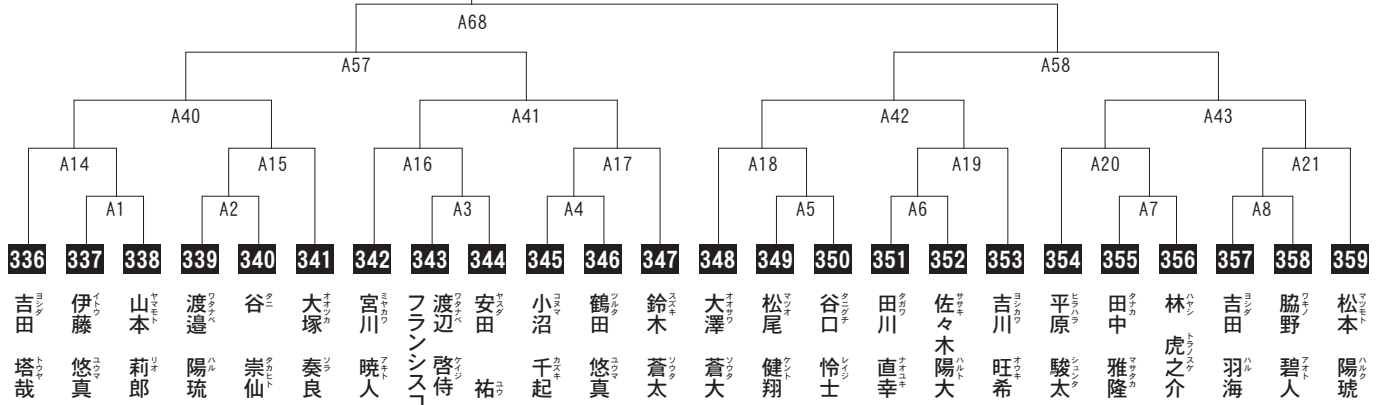

Aコート

小学1年生 男子の部

組手

入賞は、優勝・準優勝・3位(2名)まで。

優勝	準優勝	3位
		3位

336 吉田 塔哉 7歳 8級 122cm 22kg 東京豊島支部	337 伊藤 悠真 7歳 9級 118cm 24kg 練馬支部	338 山本 莉郎 7歳 9級 123cm 24kg 東京山手支部	339 渡邊 陽琉 7歳 10級 102cm 15kg 新潟支部	340 谷 崇仙 6歳 7級 110cm 17kg 東京江戸川支部	341 大塚 奏良 7歳 9級 119cm 22kg 栃木支部	342 宮川 暁人 7歳 10級 120cm 21kg 新潟支部	343 渡邊 啓侍 フランシスコ 6歳 9級 118cm 21kg 埼玉武蔵支部	344 安田 祐 6歳 9級 120cm 25kg 練心塾	345 小沼 千起 7歳 9級 120cm 20kg 練馬支部	346 鶴田 悠真 6歳 9級 120cm 25kg 茨城県央支部	347 鈴木 蒼太 7歳 7級 102cm 15kg 栃木支部	348 大澤 蒼大 7歳 8級 113cm 20kg 東京ベイ港支部	349 松尾 健翔 6歳 10級 110cm 18kg 栃木支部	350 谷口 怜士 6歳 10級 120cm 21kg 練馬支部	351 田川 直幸 7歳 8級 115cm 20kg 東京山手支部	352 佐々木陽大 7歳 8級 114cm 19kg 群馬支部	353 吉川 旺希 6歳 7級 112cm 17kg 東京江戸川支部	354 平原 駿太 7歳 10級 117cm 21kg 練馬支部	355 田中 雅隆 7歳 8級 121cm 21kg 埼玉武蔵支部	356 林 虎之介 6歳 10級 115cm 20kg 新潟支部	357 吉田 羽海 7歳 9級 124cm 24kg 東京山手支部	358 脇野 碧人 7歳 10級 121cm 24kg 千葉北支部	359 松本 陽琉 7歳 8級 116cm 22kg 栃木支部

RZ

LEXUSのBEVならではの
新たな走りの喜びが
あなたの五感を解放します。

レクサス高崎

営業時間 10:00~19:00
定休日:月曜日
(月曜日が祝日の場合、翌火曜日を休業)

高崎市飯塚町365
Tel 027-370-1313