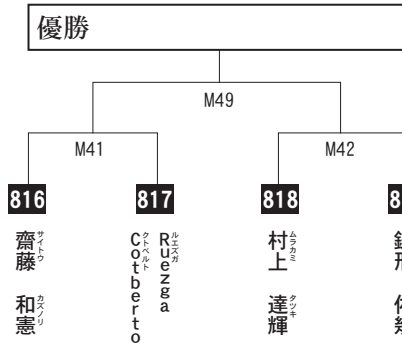

Mコート

一般 初級 軽量級〔70kg未満〕の部

組手

入賞は、優勝まで。