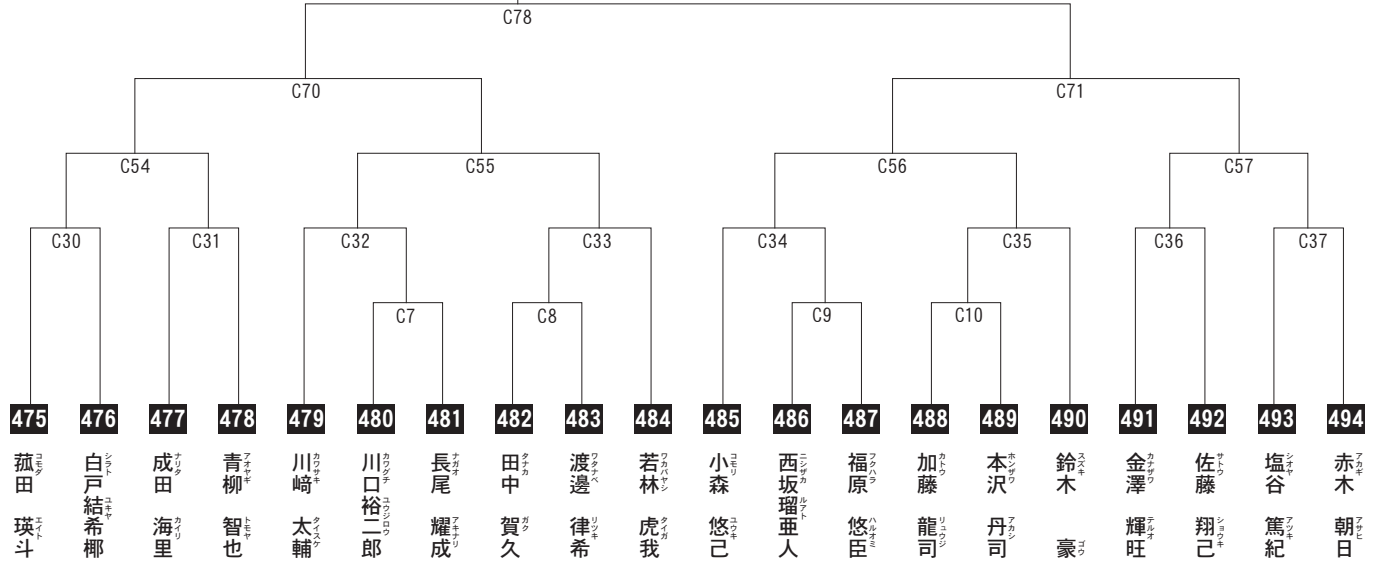

優勝	準優勝
	3位
	3位

 コモダ エイト <b>菰田 瑛斗</b> 10歳 2級 143cm 34kg 東京江戸川支部	 シラト ユキヤ <b>白戸 結希 希</b> 10歳 5級 138cm 34kg 茨城県央支部	 ナリタ カイリ <b>成田 海里</b> 9歳 7級 150cm 55kg 千葉南支部	 アオヤギ トモヤ <b>青柳 智也</b> 9歳 5級 145cm 58kg 東京東支部	 カワサキ タイスケ <b>川崎 太輔</b> 9歳 4級 152cm 40kg 東京豊島支部	 カワグチ ユウジロウ <b>川口 裕二郎</b> 10歳 4級 137cm 40kg 東京山手支部	 ナガオ アキナリ <b>長尾 耀成</b> 9歳 5級 142cm 36kg 埼玉武蔵支部	 タナカ ガク <b>田中 賀久</b> 10歳 7級 133cm 33kg 東京ベイ港支部
--	---	---	--	--	--	---	---