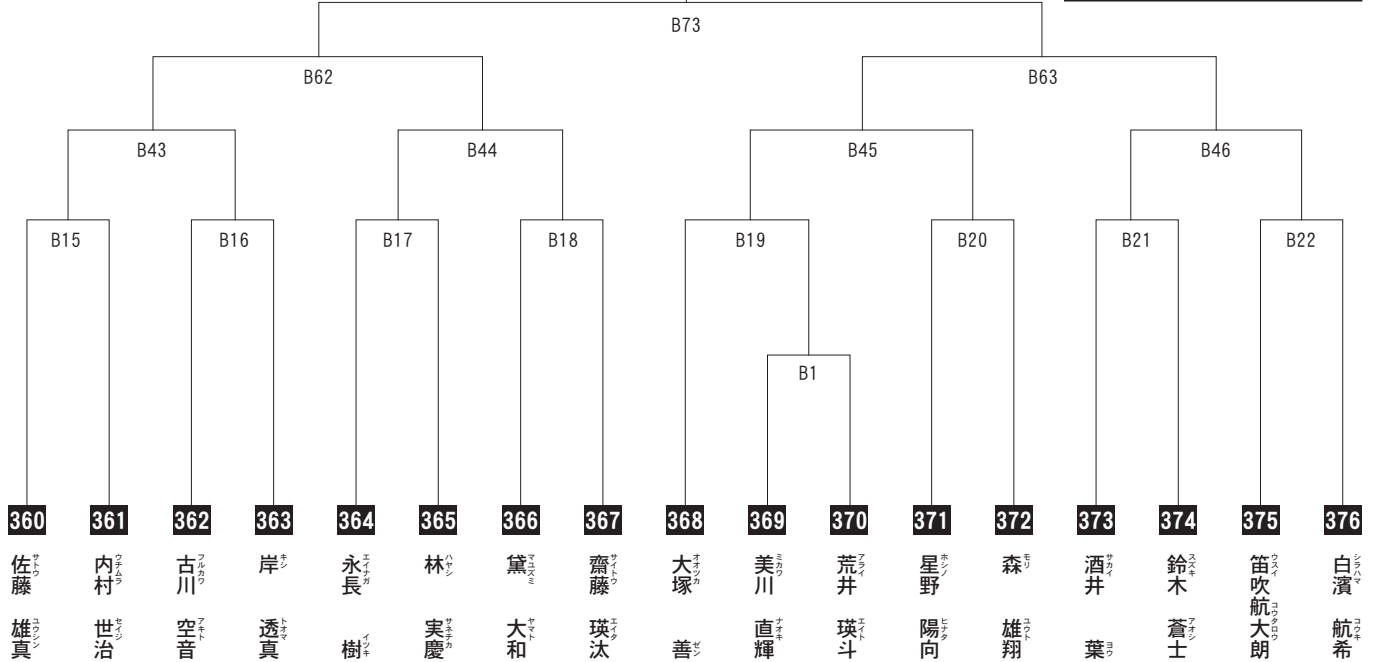

入賞は、優勝・準優勝・
3位(2名)まで。

優勝	準優勝	3位
		3位

 佐藤 雄真 8歳 7級 128cm 30kg 千葉南支部	 内村 世治 7歳 7級 135cm 35kg 東京豊島支部	 古川 空音 8歳 9級 121cm 25kg 新潟支部	 岸 透真 8歳 9級 121cm 25kg 練馬支部	 永長 樹 8歳 9級 126cm 24kg 世田谷杉並支部	 林 実慶 8歳 8級 126cm 25kg 東京佐伯道場	 黛 大和 8歳 7級 122cm 22kg 茨城県央支部	 齋藤 瑛汰 8歳 8級 118cm 23kg 群馬支部

 大塚 善 8歳 7級 132cm 31kg 群馬支部	 美川 直輝 8歳 7級 122cm 23kg 浦和高野道場	 荒井 瑛斗 7歳 無級 114cm 19kg 山崎塾	 星野 陽向 8歳 7級 128cm 30kg 埼玉大宮西支部	 森 雄翔 7歳 7級 130cm 30kg 千葉南支部	 酒井 葉 8歳 7級 124cm 27kg 東京首都西支部	 鈴木 蒼士 7歳 7級 116cm 19kg 東京江戸川支部	 笛吹航大朗 7歳 9級 125cm 25kg 練馬支部

 白濱 航希 8歳 7級 128cm 30kg 東京豊島支部

焼き菓子の店 SO

手作りグラノーラ
クッキー・スコーン・ビスケット

群馬県高崎市下小島町 66-12
tel 027-395-0825
open 10:00~18:00
close 日曜・第1, 第3月曜