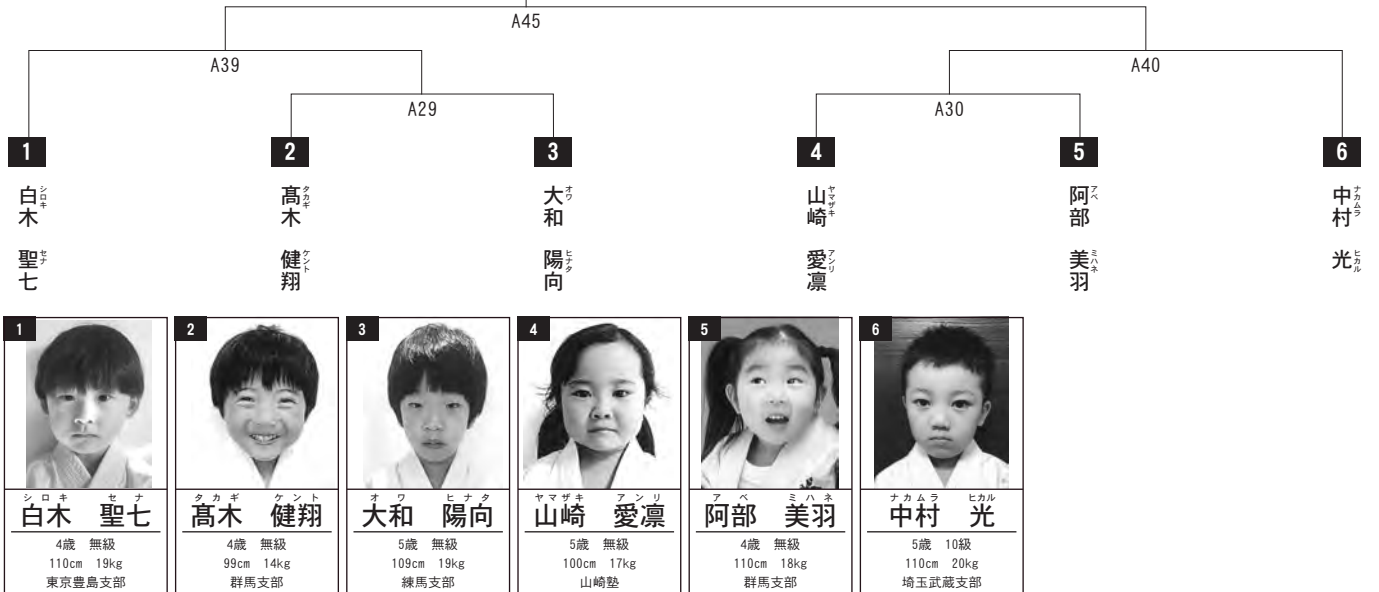

## 幼年（年少・年中）の部

型

入賞は、優勝・準優勝・3位（2名）まで。

優勝

準優勝

3位

3位