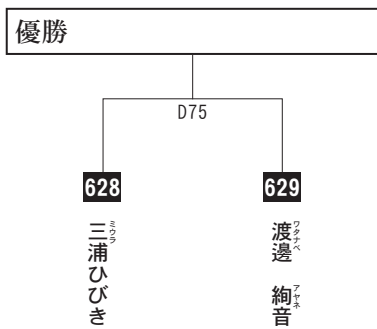

Dコート

小学6年生 女子 上級の部

組手

入賞は、優勝まで。

628
三浦ひびき
11歳 6級
147cm 45kg
埼玉武蔵支部

629
渡邊 絢音
12歳 2級
155cm 42kg
栃木支部