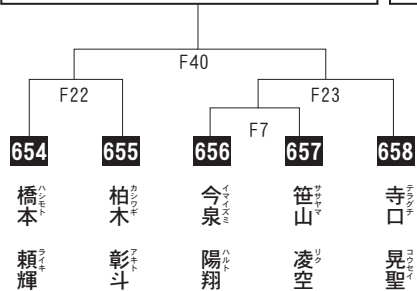

コート

中学2年生男子 上級 軽量級 [50kg未満] の部

組手

入賞は、優勝・準優勝まで。

優勝 準優勝

654
橋本 頼輝
13歳 1級
160cm 46kg
栃木支部

655
柏木 彰斗
13歳 4級
163cm 49kg
東京山手支部

656
今泉 陽翔
14歳 2級
148cm 39kg
群馬支部

657
笹山 凌空
13歳 1級
161cm 47kg
神奈川東横浜支部

658
寺口 晃聖
14歳 1級
147cm 43kg
栃木支部