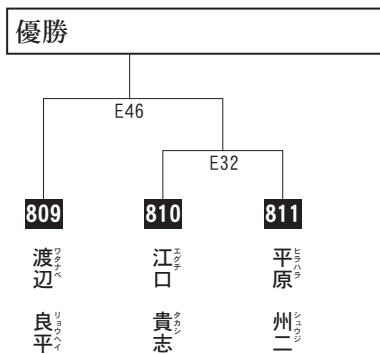

Eコート

デビュー シニア男子 [35歳～49歳] の部

組手

入賞は、優勝まで。